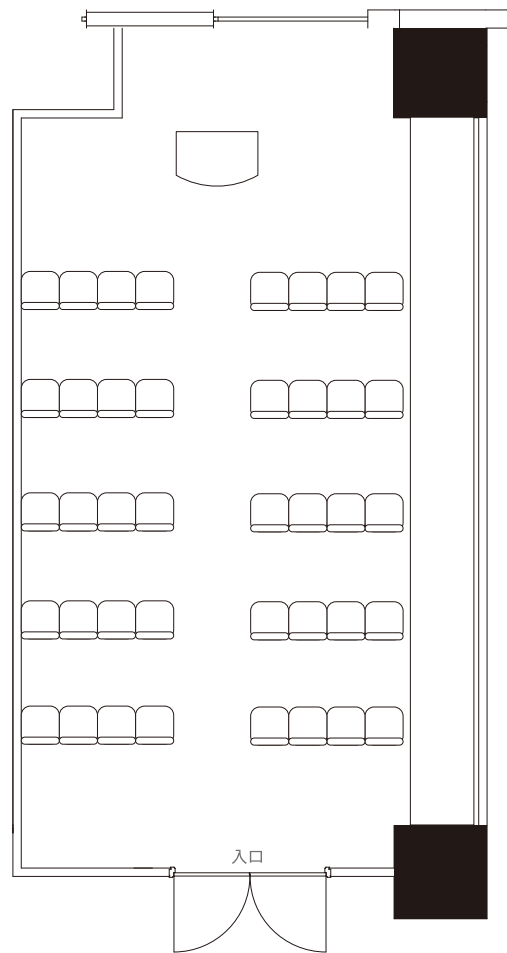

# 花梨

KARIN

シアター  
Theater Capacity

面積	43 m <sup>2</sup>
天井	2.95 m
付帯設備	—
シアター人数	40 名