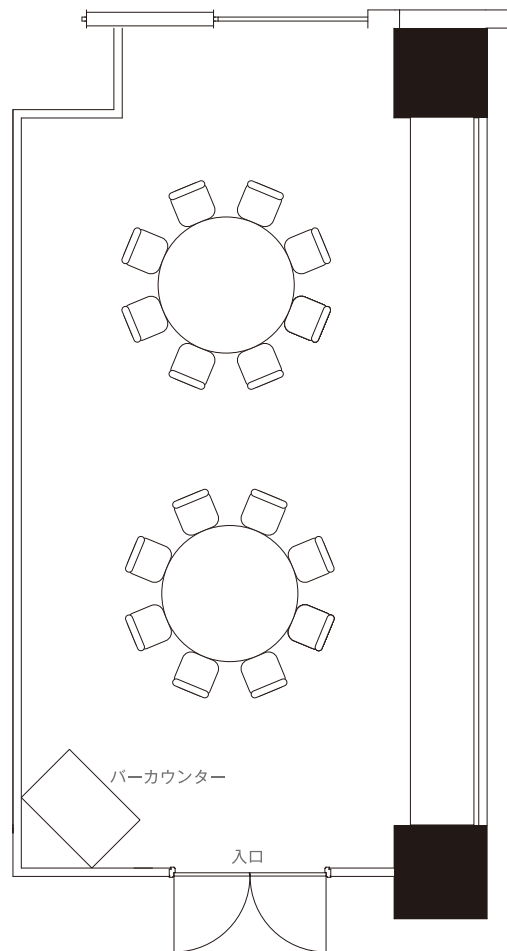

花梨

KARIN

着席

Banquet Capacity

面積	43 m ²
天井	2.95 m
付帯設備	—
着席人数	16名