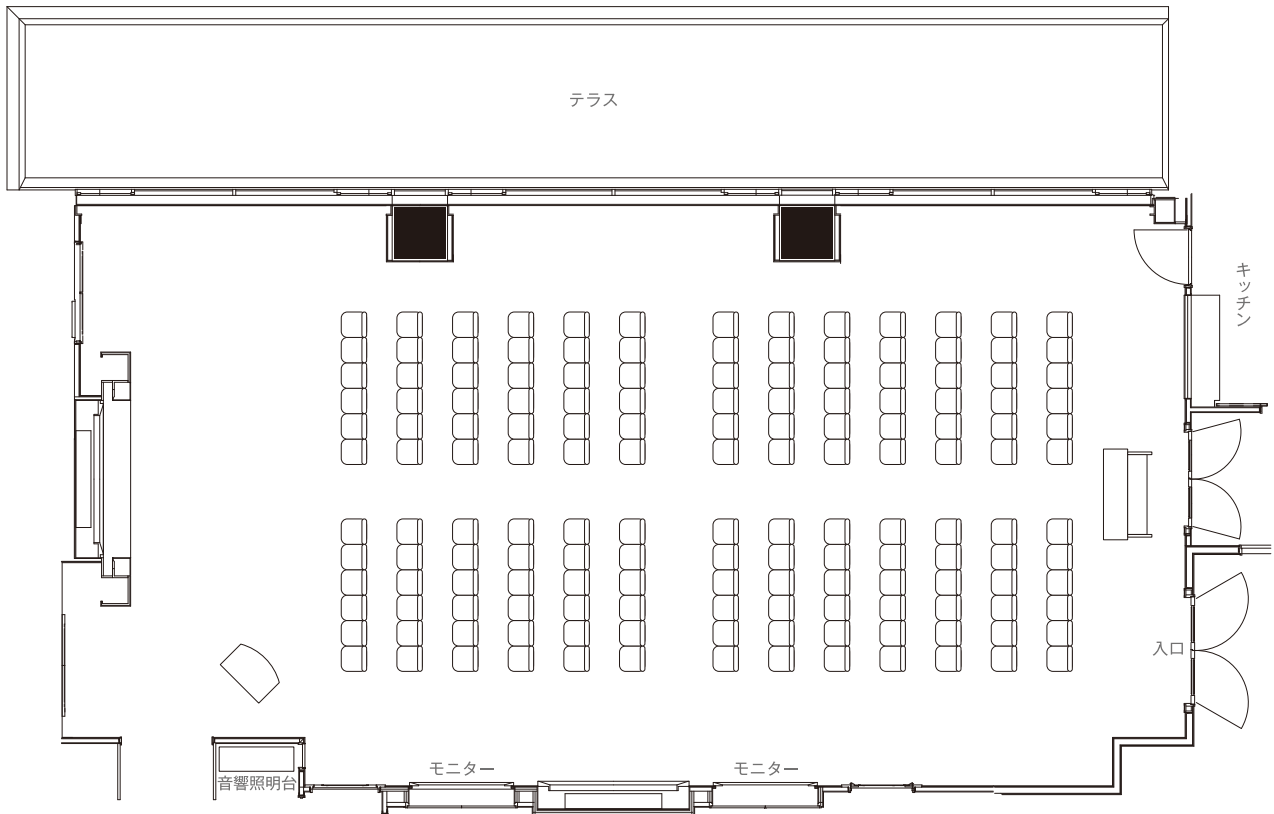

ペントハウス ザ・ローズ

PENTHOUSE THE ROSE

シアター Theater Capacity

面積	180 m ²
天井	2.95m
付帯設備	テラス 53 m ²
シアター人数	156 名