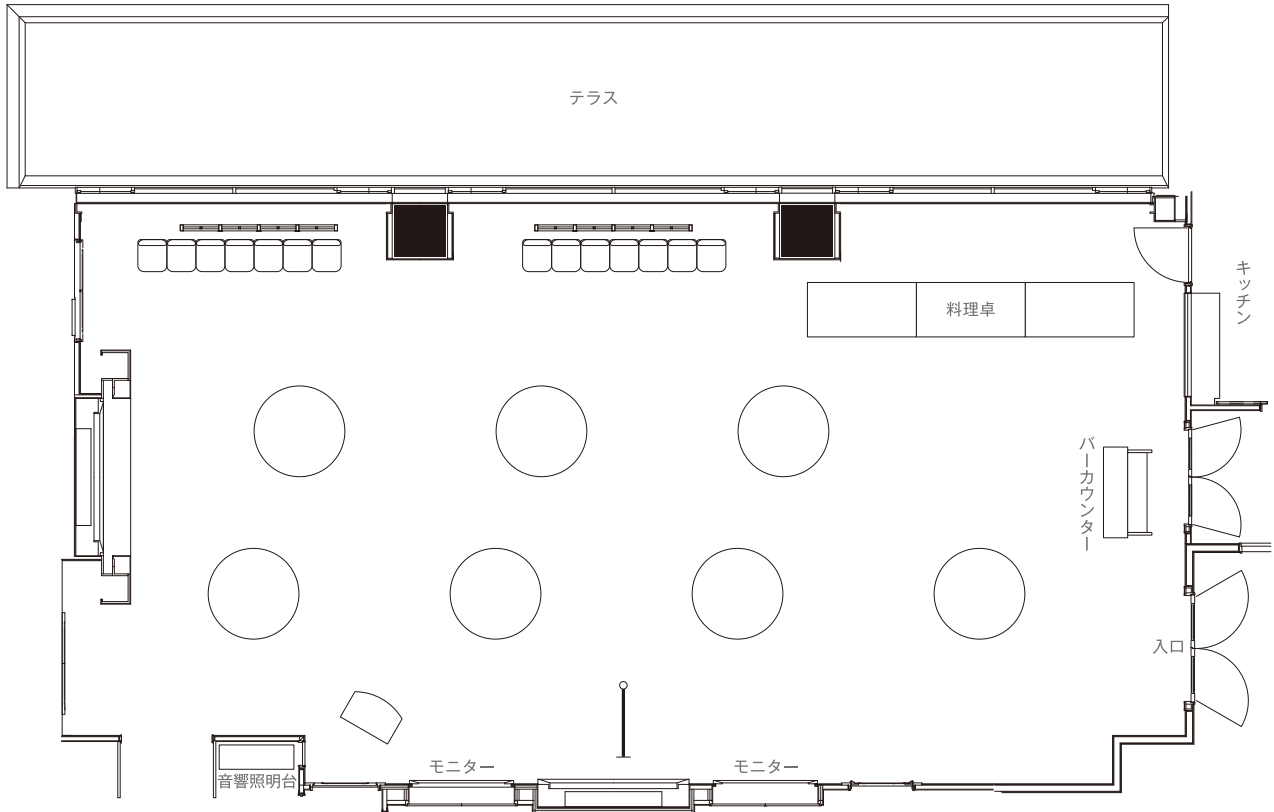

ペントハウス ザ・ローズ

PENTHOUSE THE ROSE

立食

Buffet Capacity

面積	180 m ²
天井	2.95m
付帯設備	テラス 53 m ²
立食人数	120名