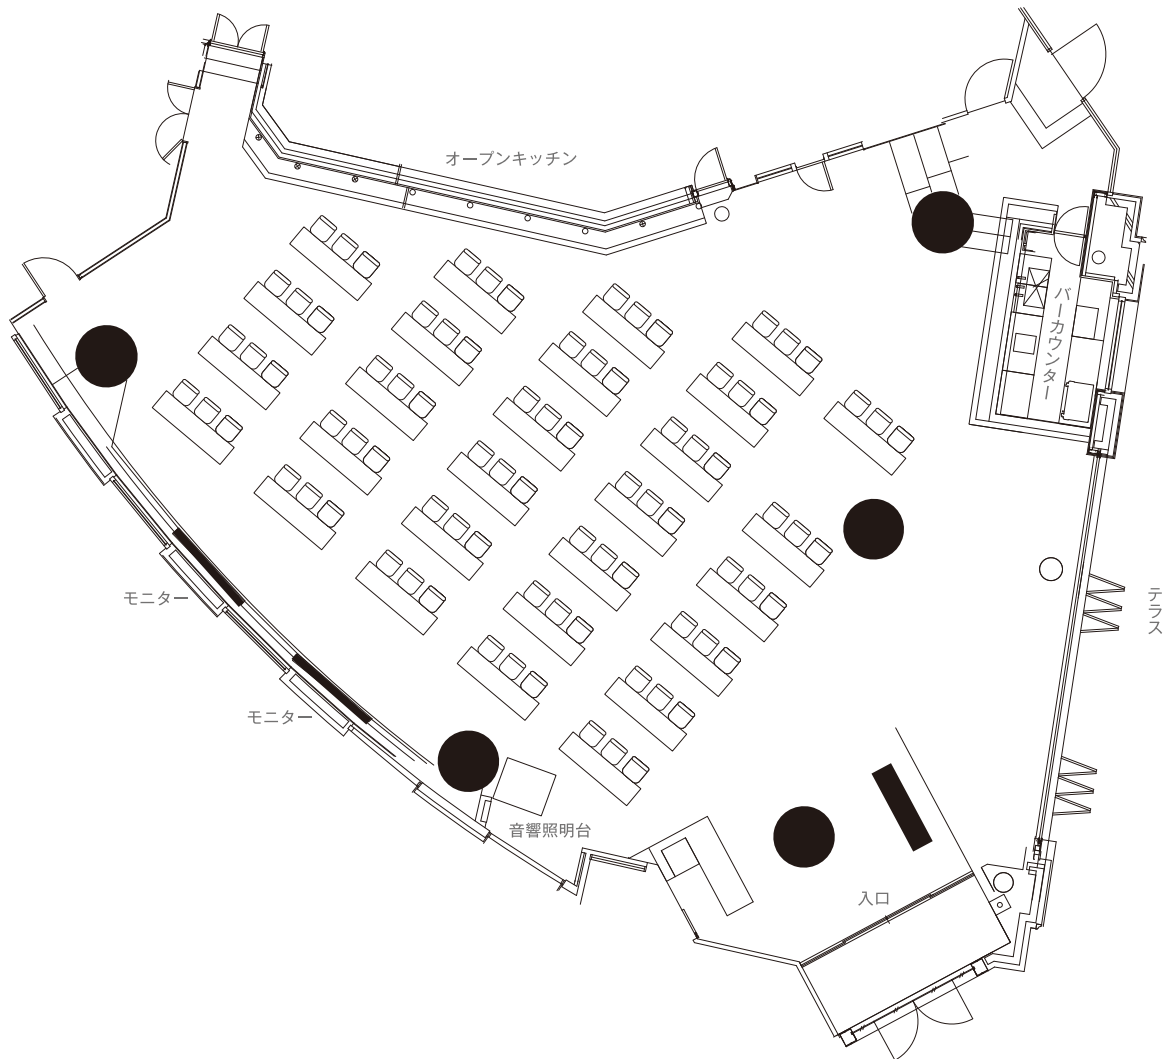

メインダイニング

MAIN DINING

スクール
Classroom Capacity

面積	252 m ²
天井	2.8m
付帯設備	テラス 85 m ²
スクール人数	84 名