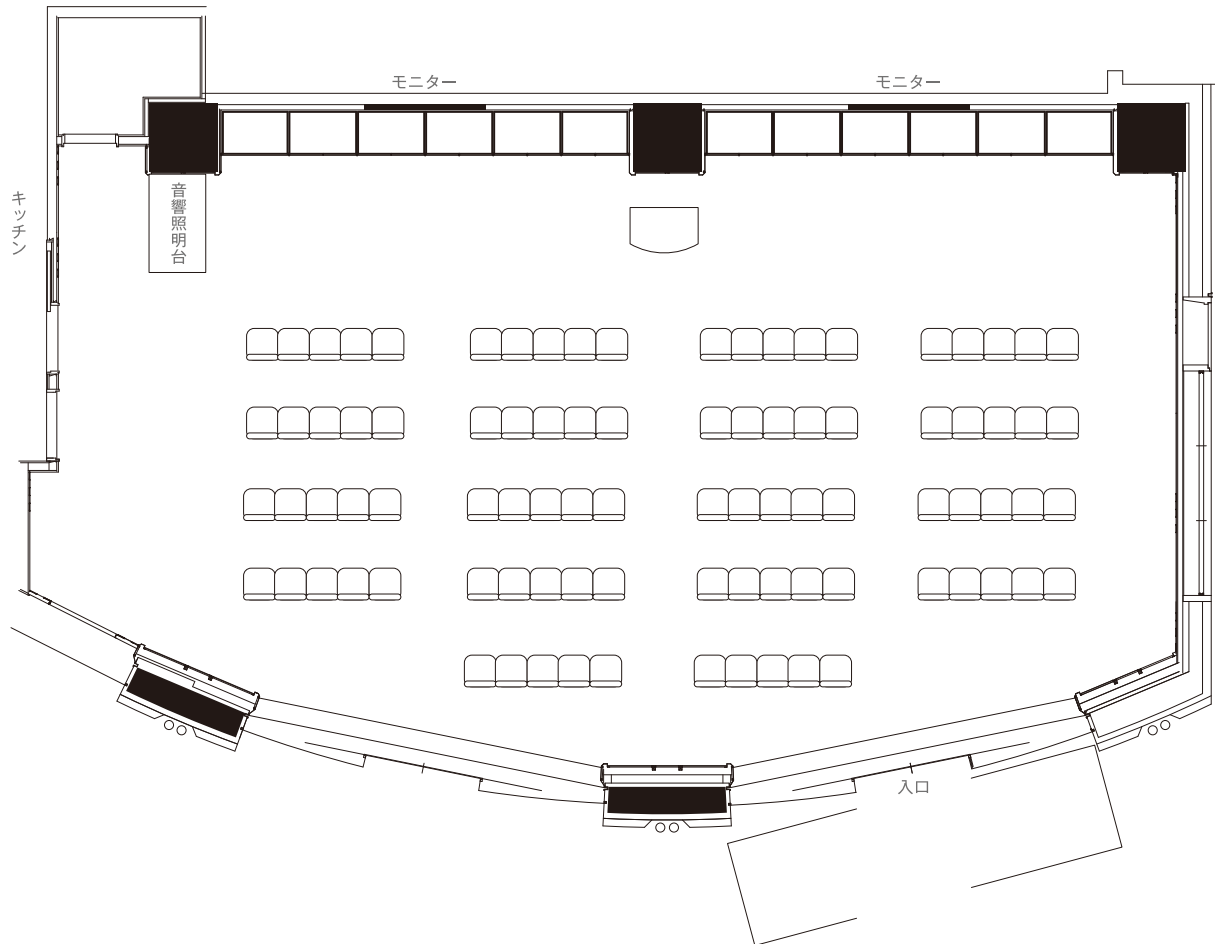

アオ

AO

シアター Theater Capacity

面積	128 m ²
天井	2.95m
付帯設備	隣接ミュージアム BAR スペース 36.3 m ²
シアター人数	90名