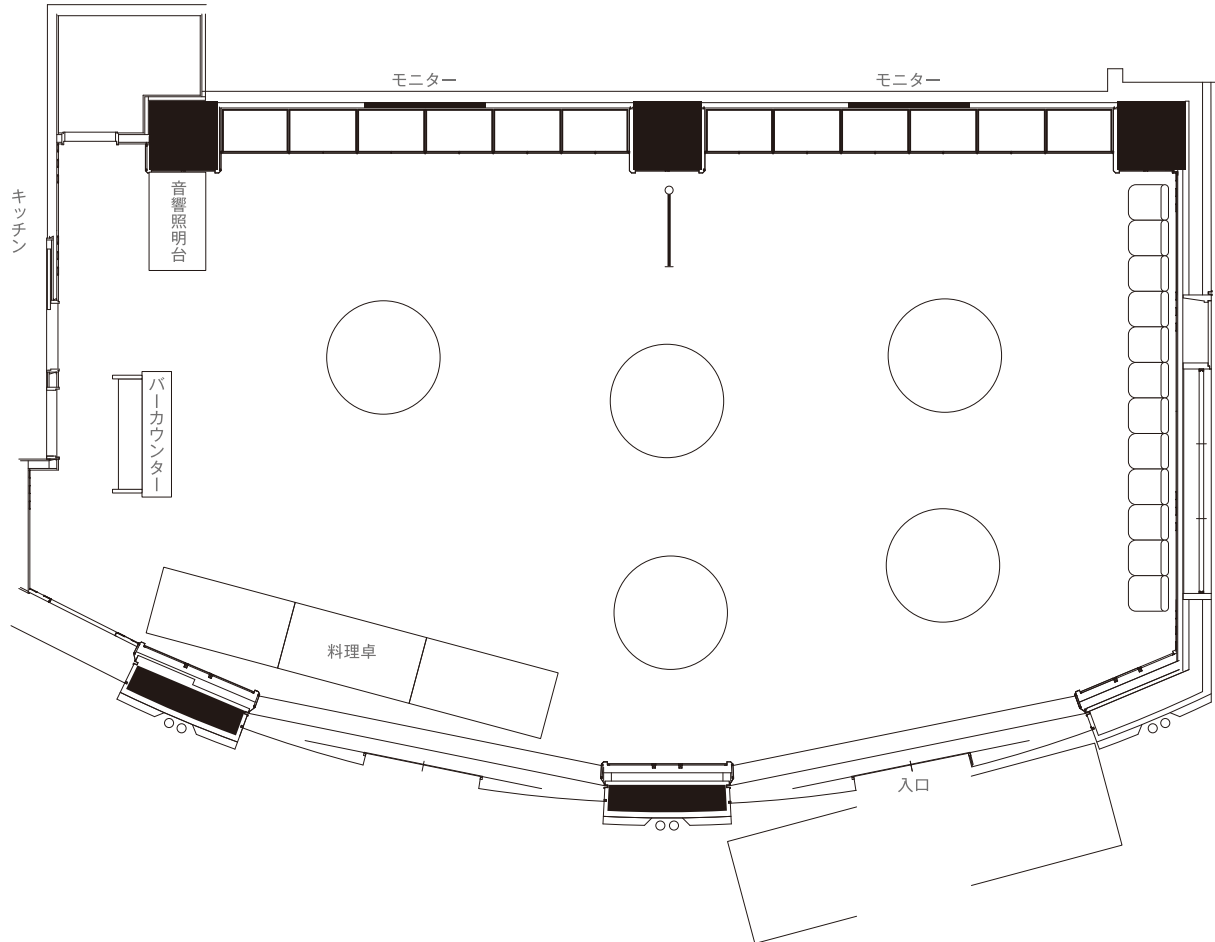

アオ

AO

立食

Buffet Capacity

面積	128 m ²
天井	2.95 m
付帯設備	隣接ミュージアム BAR スペース 36.3 m ²
立食人数	80 名