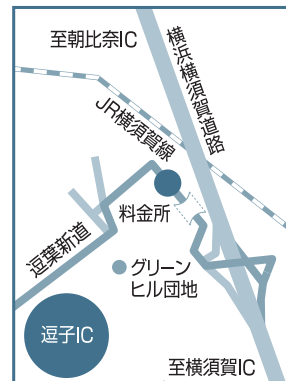

## アクセスインフォメーション

### お車でお越しの方

### 逗子IC方面より

- 駐車場は170台まで収容可能な「逗子マリーナ駐車場」をご利用ください。
- 近隣駐車場として「小坪海浜地駐車場」をご案内しています。
- 場内マップは、裏面をご覧ください。

東口 京浜急行バス「7番」のりば 小坪 下車 徒歩7分

東口 京浜急行バス「7番」のりば 小坪 下車 徒歩7分

北口 京浜急行バス「4番」のりば 小坪 下車 徒歩1分