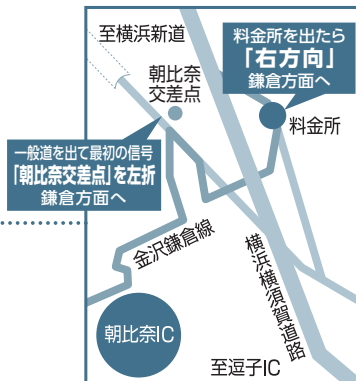

## アクセスインフォメーション

### お車でお越しの方

### 逗子IC方面より

- 駐車場は170台まで収容可能な「逗子マリーナ駐車場」をご利用ください。
- 近隣駐車場として「小坪海浜地駐車場」をご案内しています。
- 場内マップは、裏面をご覧ください。

東口 京浜急行バス「7番」のりば 小坪 下車 徒歩7分

東口 京浜急行バス「7番」のりば 小坪 下車 徒歩7分

北口 京浜急行バス「4番」のりば 小坪 下車 徒歩1分