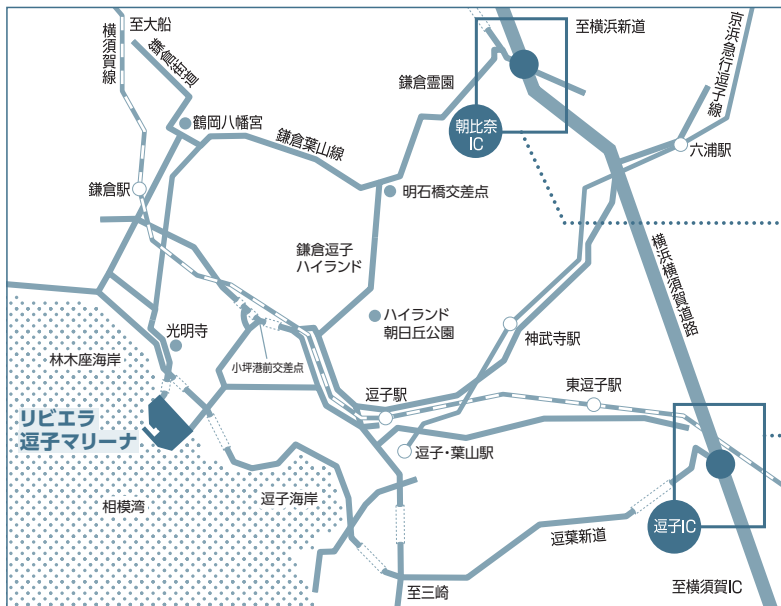

## アクセスインフォメーション

### お車でお越しの方

### 逗子IC方面より

- 駐車場は170台まで収容可能な「逗子マリーナ駐車場」をご利用ください。
- 近隣駐車場として「小坪海浜地駐車場」をご案内しています。
- 場内マップは、裏面をご覧ください。

東口 京浜急行バス「7番」のりば 小坪 下車 徒歩7分

東口 京浜急行バス「7番」のりば 小坪 下車 徒歩7分

北口 京浜急行バス「4番」のりば 小坪 下車 徒歩1分