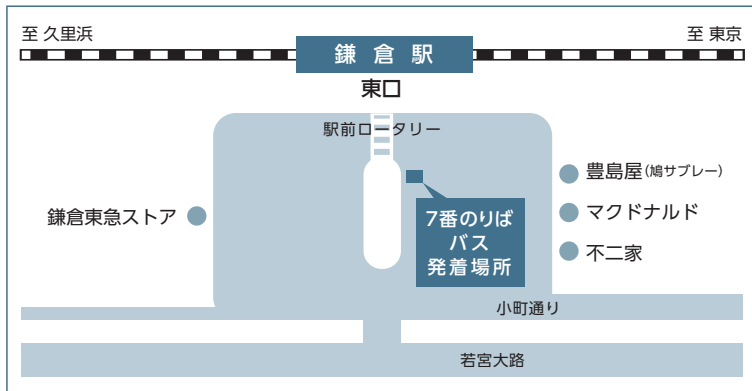

### 京急バス時刻表 2022年11月現在

※路線の状況により遅れる場合がございます。

小坪→京浜急行 逗子・葉山駅/IC優先: 199円								
時間	平日			時間	土日祝			
6	12	27	42	57	6	27	42	57
7	12	27	42	57	7	17	37	57
8	12	27	42	57	8	17	37	57
9	17	37	57		9	17	37	57
10	17	37	57		10	17	37	57
11	17	37	57		11	17	37	57
12	17	37	57		12	17	37	57
13	17	37	57		13	17	37	57
14	17	37	57		14	17	37	57
15	17	37	57		15	17	37	57
16	17	37	57		16	17	37	57
17	17	37	57		17	17	37	57
18	17	37	57		18	17	37	57
19	17	37	57		19	17	37	57
20	17	37	57		20	17	37	57
21	17	37	57		21	17	37	57
22	27				22			

### リビエラ逗子マリーナ前→JR横須賀線 鎌倉駅/IC優先: 199円

時間	平日					時間	土日祝	
5	58					5		
6	23	31	39	47	54	6	54	
7	02	09	20	24	32	39	50	54
8	05	11	20	26	35	41	56	
9	11	26	56					
10	16	36	56					
11	16	36	56					
12	16	36	56					
13	16	36	56					
14	16	36	56					
15	16	36	56					
16	16	36	56					
17	16	36	56					
18	16	36	56					
19	16	32	47					
20	03	23	43					
21	03	23	43					
22	03	23	53					

※この時刻表は2022年11月時点で株式会社リビエラによる作成のものです。正式な時刻表は京浜急行バス、公式ホームページをご参照ください。

営業時間は予告なく変更になる場合がございます。  
最新情報はホームページをご覧ください。