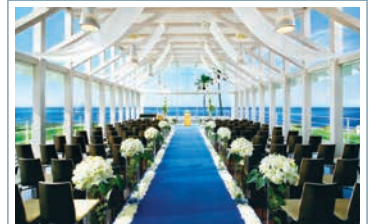

ウェディング

TEL.0467-23-2211

平日 11:00~18:00

土日祝 9:00~19:00

火曜・水曜定休日