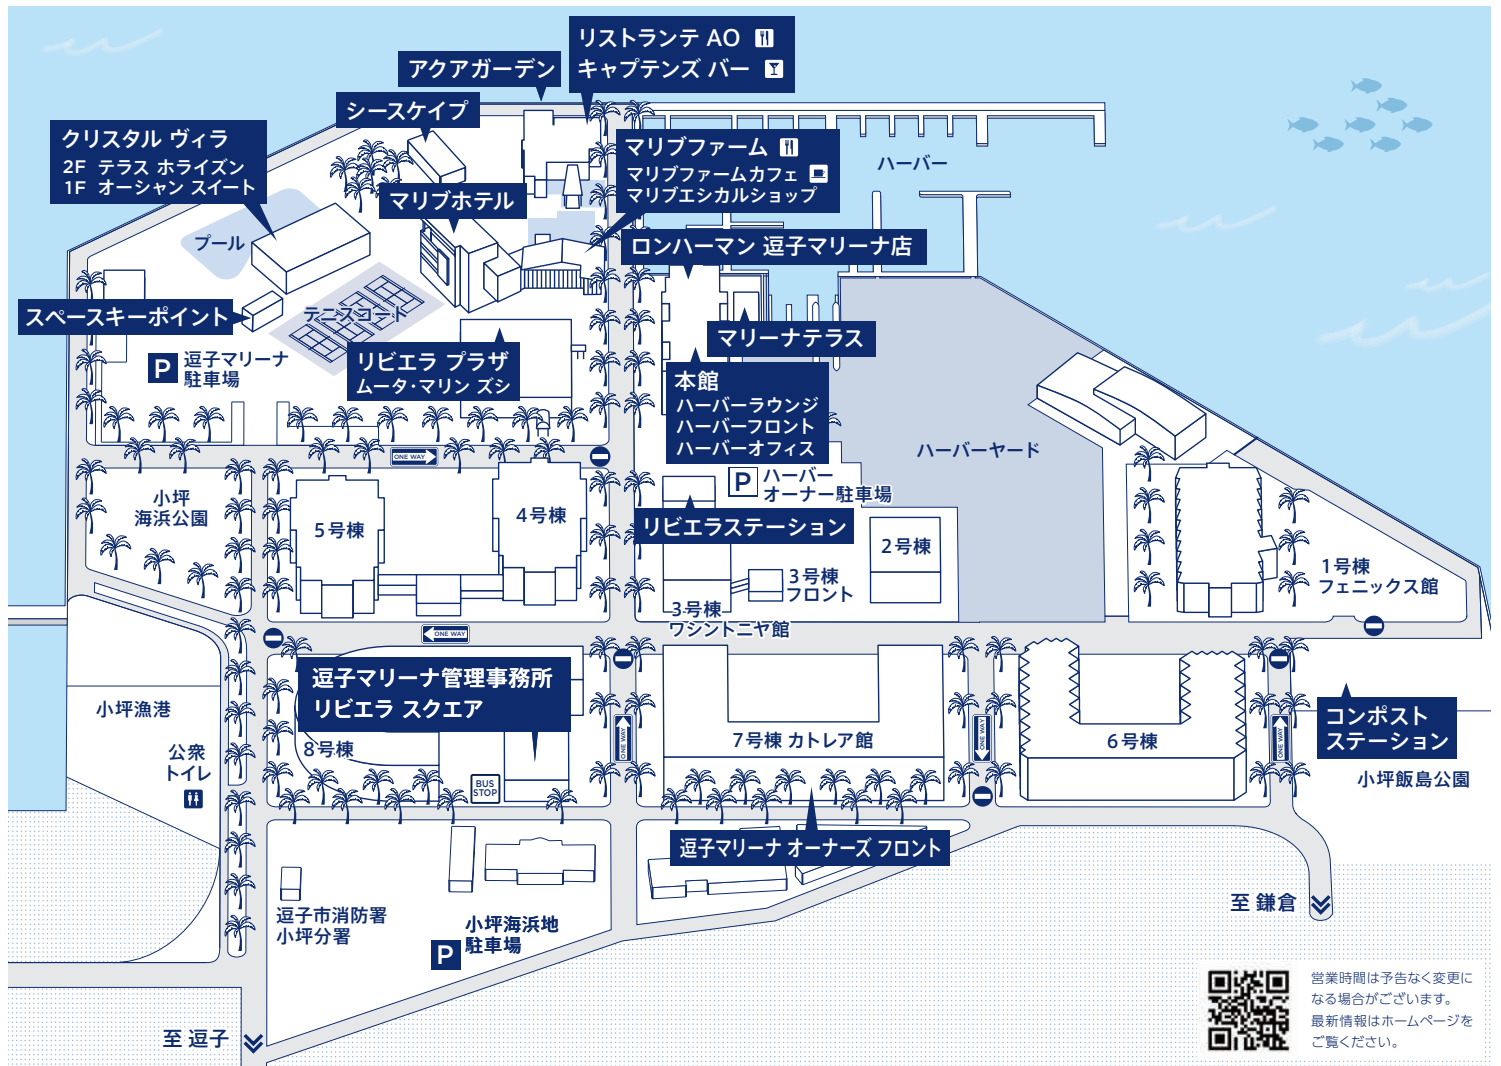

営業時間は予告なく変更になる場合がございます。
最新情報はホームページをご覧ください。