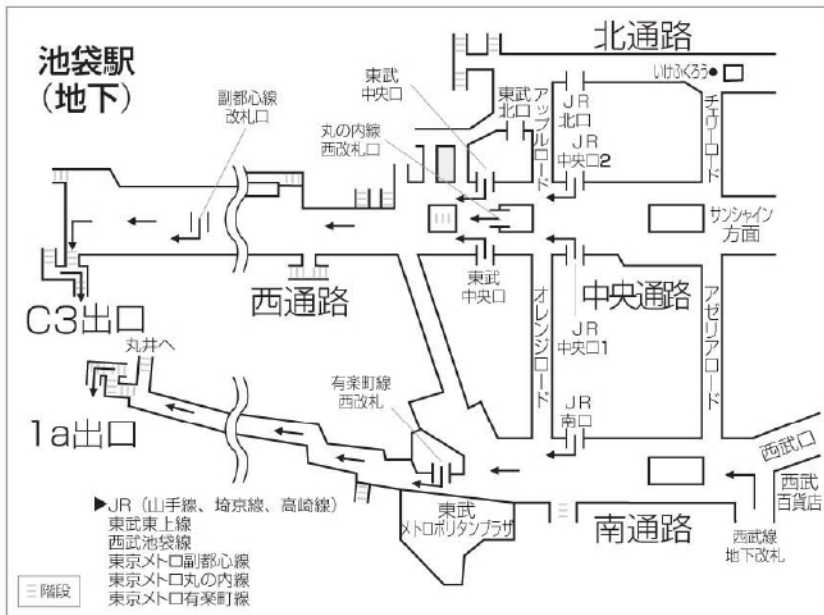

ACCESS MAP

- ☆新宿方面から ①中央環状新宿線・西池袋インターを降りる→②2つ目の信号(千早一丁目)を右折
- ☆埼玉方面から ①中央環状新宿線・西池袋インターを降りる→②直進し、西池袋入口の先でUターン→③3つ目の信号(千早一丁目)を右折

当日は多数のお客様のご来館により大変な混雑が予想されますので、電車等の交通機関をご利用頂きますようお願い申し上げます。当館駐車場が満車の場合、近隣の有料駐車場をご利用頂くこととなります。誠に恐縮でございますが、ご理解ご協力の程、何卒宜しくお願い申し上げます。

電車でご来館のお客様は、池袋駅地下の西通路もしくは南通路をご利用ください。西通路からは通路終点のC3出口、南通路からは通路終点の1a出口が最寄りとなります。C3出口からは徒歩1分、1a出口からは徒歩5分です。