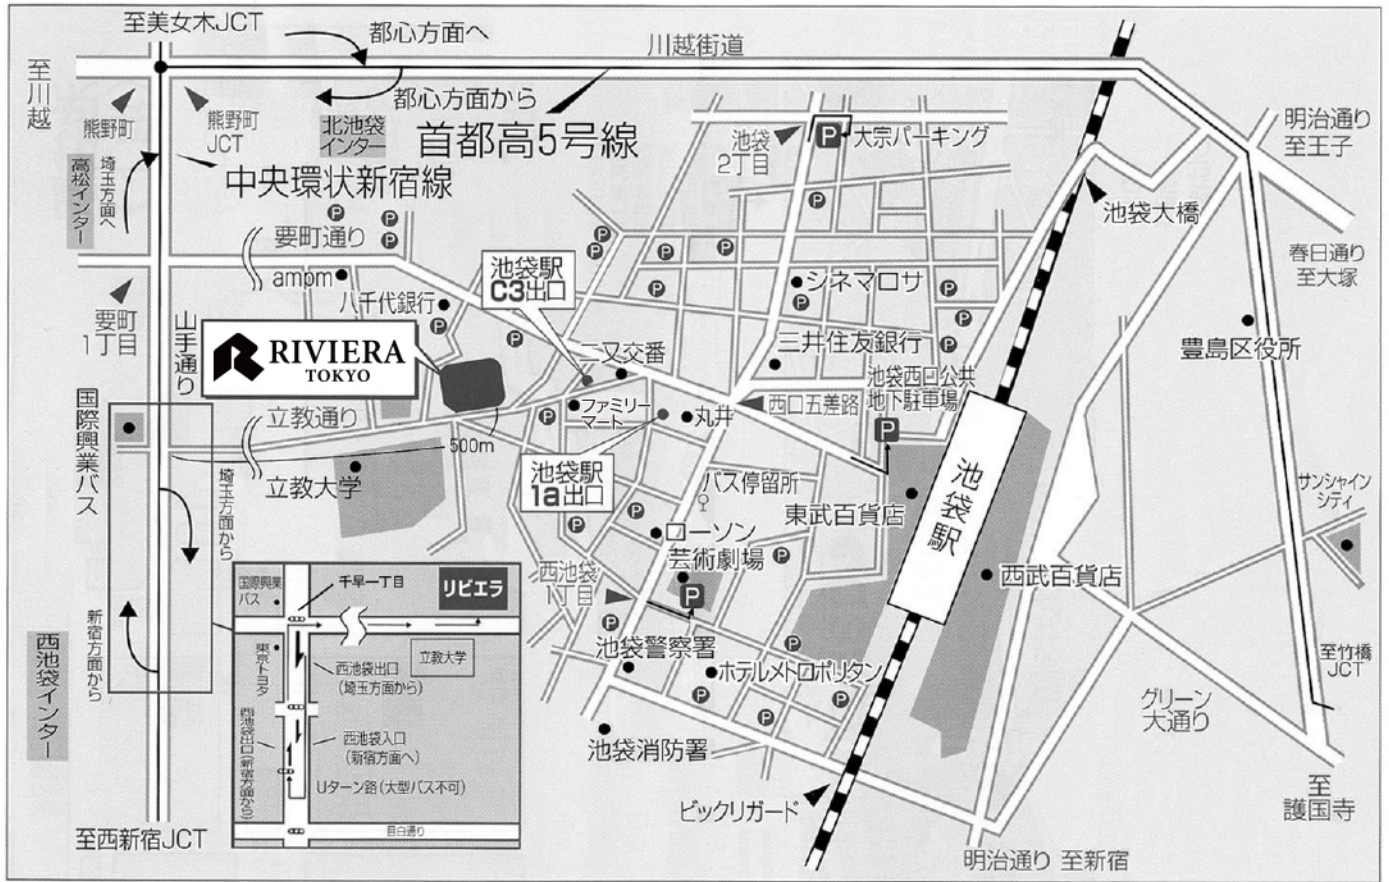

ACCESS MAP

- ☆新宿方面から ①中央環状新宿線・西池袋インターを降りる→②2つ目の信号(千早一丁目)を右折
- ☆埼玉方面から ①中央環状新宿線・西池袋インターを降りる→②直進し、西池袋入口の先でUターン→③3つ目の信号(千早一丁目)を右折

当日は多数のお客様のご来館により大変な混雑が予想されますので、電車等の交通機関をご利用頂きますようお願い申し上げます。当館駐車場が満車の場合、近隣の有料駐車場をご利用頂くこととなります。誠に恐縮でございますが、ご理解ご協力の程、何卒宜しくお願い申し上げます。

電車でご来館のお客様は、池袋駅地下の西通路もしくは南通路をご利用ください。西通路からは通路終点のC3出口、南通路からは通路終点の1a出口が最寄りとなります。C3出口からは徒歩1分、1a出口からは徒歩5分です。