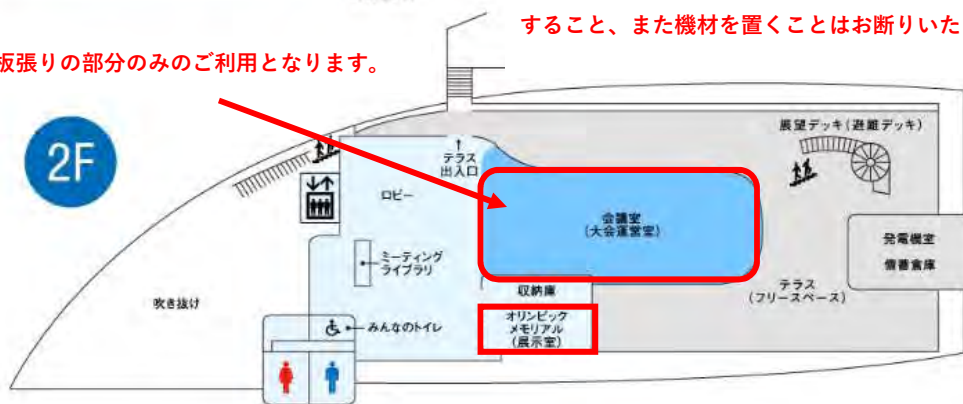

撮影可能場所（目安）

【ヨットハウス内】

フロア図

撮影での使用可能場所：赤枠の施設のみ

※各階会議室・ミーティングルームはご予約が必要となります。

撮影の都合上、赤枠以外を使用したい場合には事前に確認をお願いいたします。

2階ロビーや屋外テラス、展望デッキや階段等を撮影で使用すること、また機材を置くことはお断りいたします。

板張りの部分のみのご利用となります。

ロビーやみんなのトイレは共有施設です。（撮影機材を置くことや占有利用はお控えください。）

【ヨットハーバー内・ヨットハーバー外施設】

撮影での使用可能場所：赤枠の施設および、南護岸（遊歩道）、湘南港灯台（白灯台）付近のみ
また、保安や船の運航に支障がなく、管理事務所が適当であると認めた場所といたします。

（赤枠以外を使用する場合、事前に確認連絡をお願いいたします。なお、工事中の施設についてはご利用をお断りいたします。）

レース・イベント開催日、工事作業期間中、荒天時の撮影については、ハーバースターの判断により赤枠でもご利用いただけない場合がございますので、ご了承ください。

江の島ドローン撮影可能場所（目安）

赤い部分の上空でドローンでの撮影をすることができません。