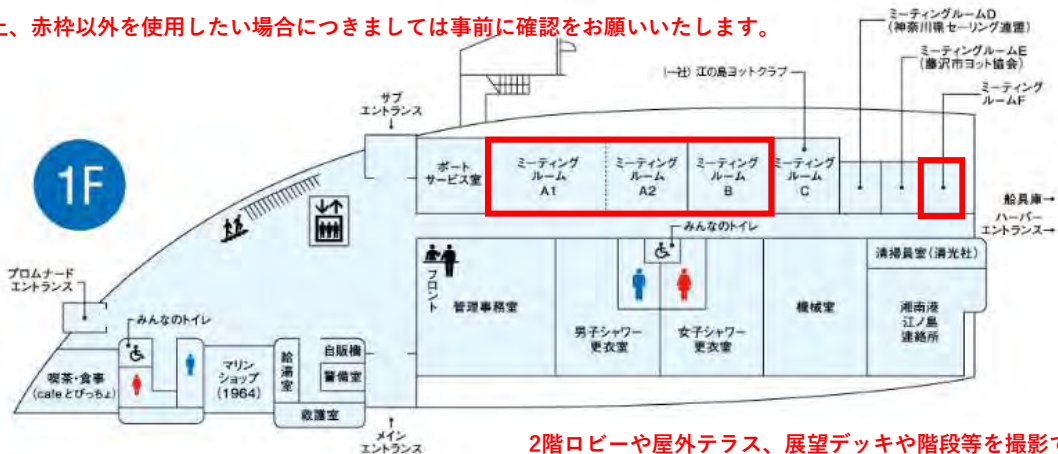

撮影可能場所（目安）

【ヨットハウス内】

フロア図

撮影での使用可能場所：赤枠の施設のみ

※各階会議室・ミーティングルームはご予約が必要となります。

撮影の都合上、赤枠以外を使用したい場合には事前に確認をお願いいたします。

2階ロビーや屋外テラス、展望デッキや階段等を撮影で使用すること、また機材を置くことはお断りいたします。

板張りの部分のみのご利用となります。

ロビーやみんなのトイレは共有施設です。（撮影機材を置くことや占有利用はお控えください。）

【ヨットハーバー内・ヨットハーバー外施設】

撮影での使用可能場所：赤枠の施設および、南護岸（遊歩道）、湘南港灯台（白灯台）付近のみ
また、保安や船の運航に支障がなく、管理事務所が適当であると認めた場所といたします。

（赤枠以外を使用する場合、事前に確認連絡をお願いいたします。なお、工事中の施設についてはご利用をお断りいたします。）

レース・イベント開催日、工事作業期間中、荒天時の撮影については、ハーバースターの判断により赤枠でもご利用いただけない場合がございますので、ご了承ください。

江の島ドローン撮影可能場所（目安）

赤い部分の上空でドローンでの撮影をすることができません。