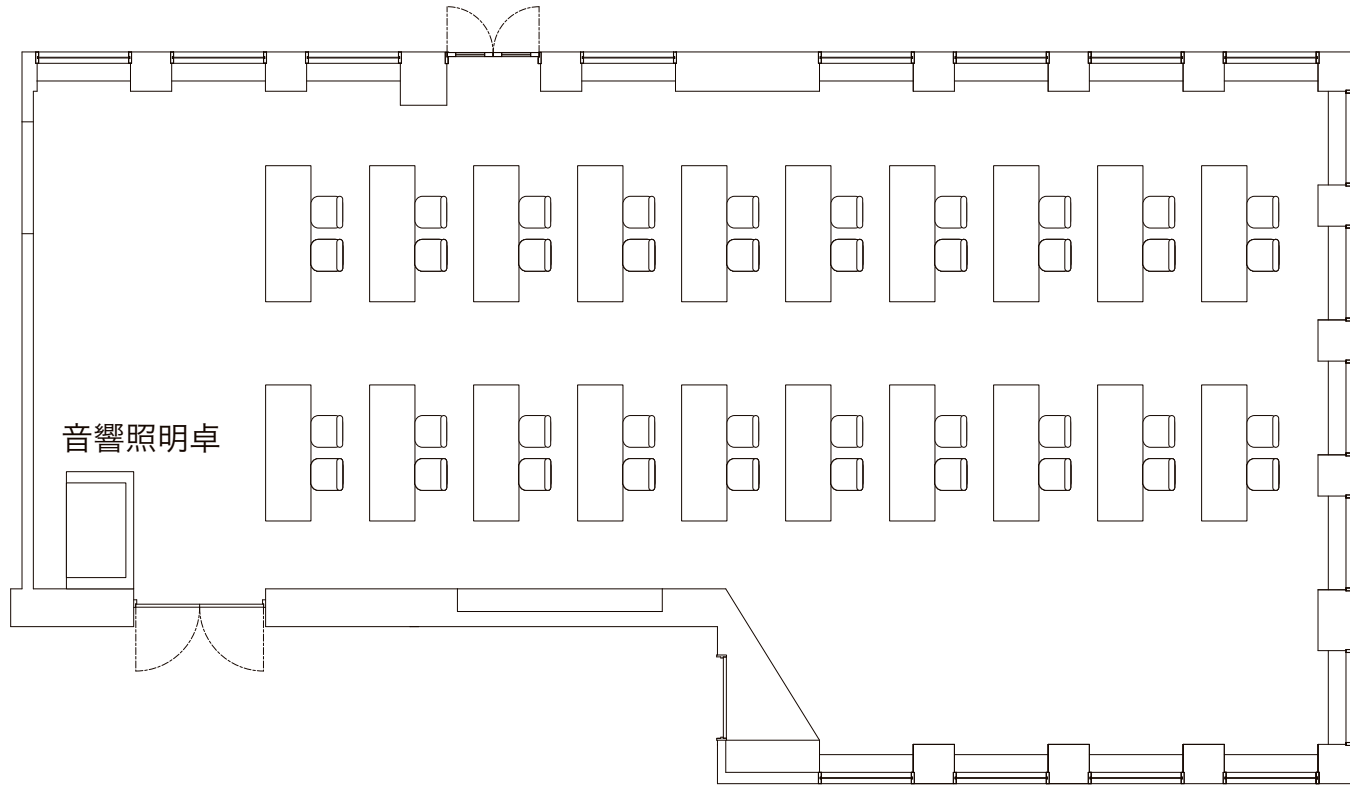

ガーデン

音響照明卓