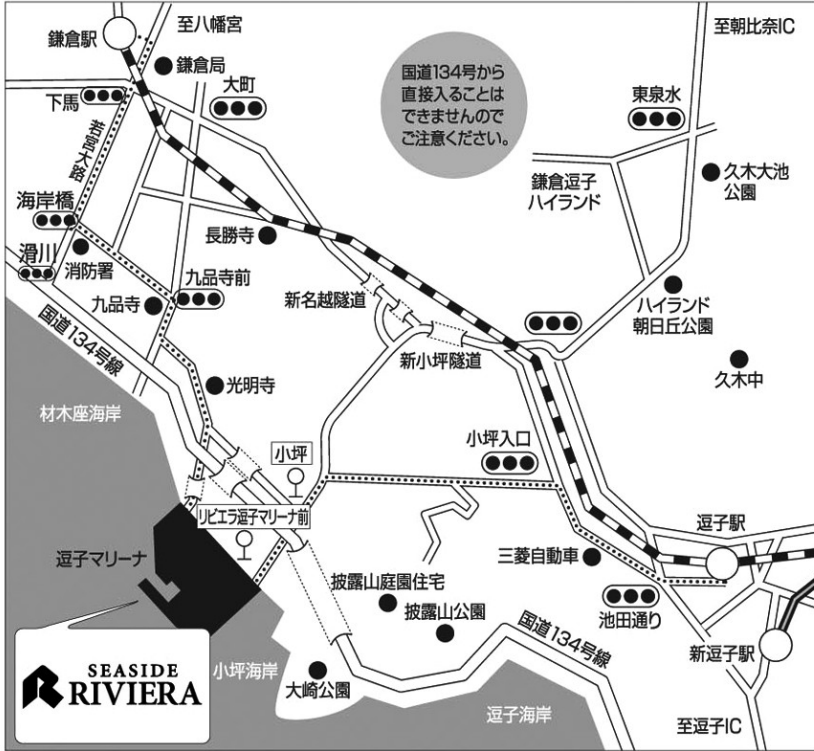

ACCESS MAP

[電車・バスでお越しの方向け詳細地図]

シーサイドリビエラ(逗子マリーナ内)までの交通アクセス

- リビエラ逗子マリーナ無料専用バスで約10分
- 土日祝日は「鎌倉駅」～「逗子マリーナリビエラプラザ前」直通バス(15分間隔)をご利用下さい。JR横須賀線「鎌倉駅」東口京浜急行バス「7番」のりば → 「逗子マリーナ リビエラプラザ前」
- 公共の交通機関(電車とバス)で約12分
- JR横須賀線「鎌倉駅」より → 東口京浜急行バス「7番」のりば「小坪経由・逗子駅」行(約12分) → 「小坪」停留所下車 → 左手に進み道路をくぐって商店街を抜ける(徒歩7分)
- JR横須賀線「逗子駅」より → 東口京浜急行バス「7番」のりば「小坪経由・鎌倉駅」行(約12分) → 「リビエラ逗子マリーナ前」停留所下車(徒歩1分)
- 京浜急行「新逗子駅」より → 北口京浜急行バス「4番」のりば「小坪経由・鎌倉駅」行(約12分) → 「リビエラ逗子マリーナ前」停留所下車(徒歩1分)
- タクシーで約7分「逗子マリーナ リビエラプラザ前」