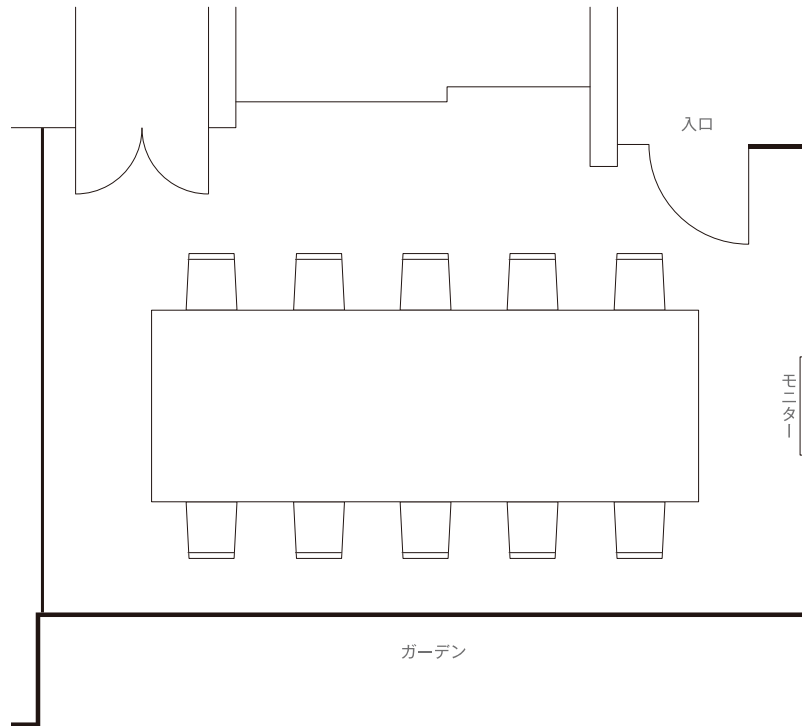

ローズマリー

ROSEMARY

着席

Banquet Capacity

面積	20 m ²
天井	2.8m
付帯設備	—
着席人数	10名