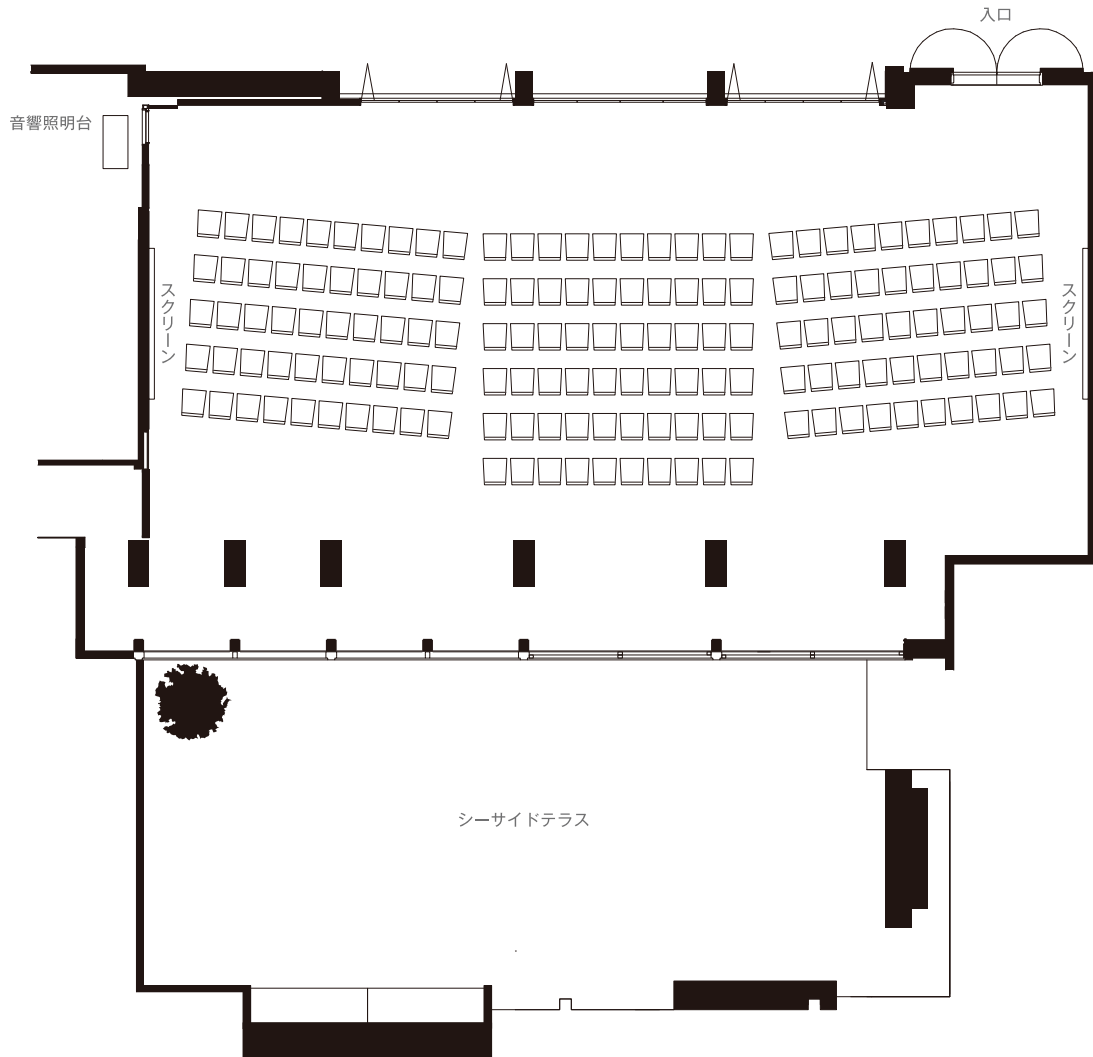

# パリセイズテラス

PALISADES TERRACE

シアター  
Theater Capacity

面積	212 m <sup>2</sup>
天井	3.3m
付帯設備	テラス 137 m <sup>2</sup>
シアター人数	160 名