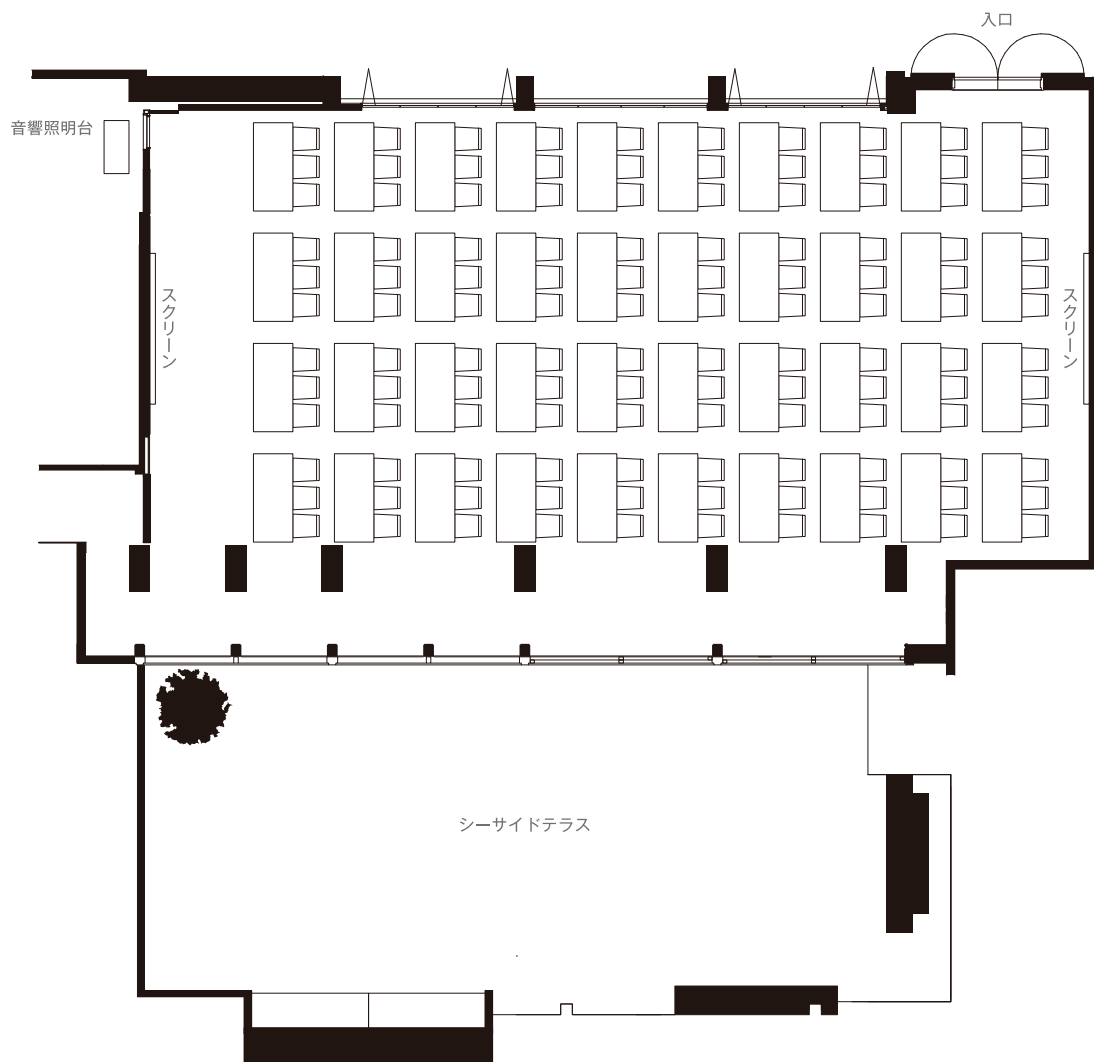

パリセイズテラス

PALISADES TERRACE

スクール Classroom Capacity

面積	212 m ²
天井	3.3m
付帯設備	テラス 137 m ²
スクール人数	120 名