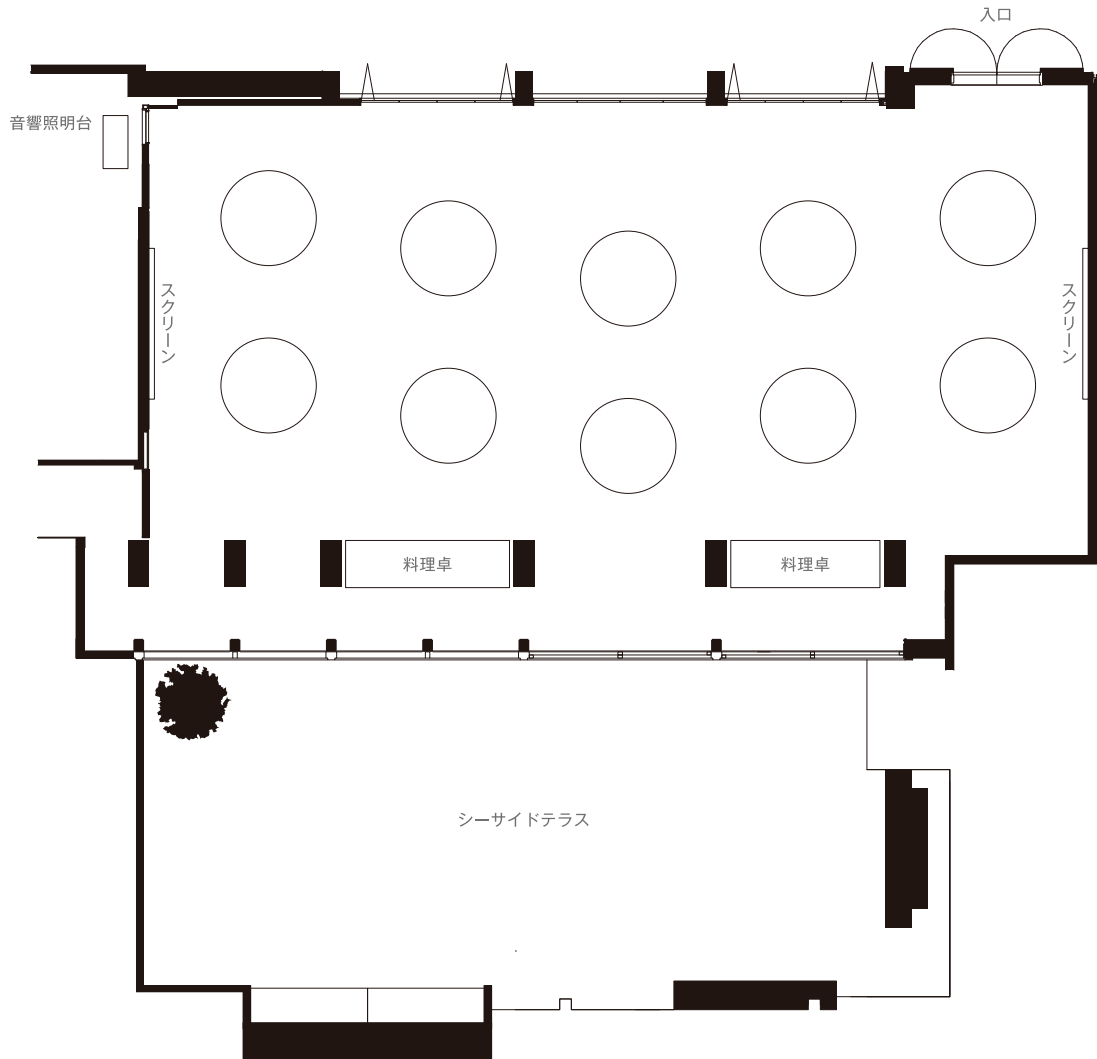

# パリセイズテラス

PALISADES TERRACE

## 立食

Buffet Capacity

面積	212 m <sup>2</sup>
天井	3.3m
付帯設備	テラス 137 m <sup>2</sup>
立食人数	130 名