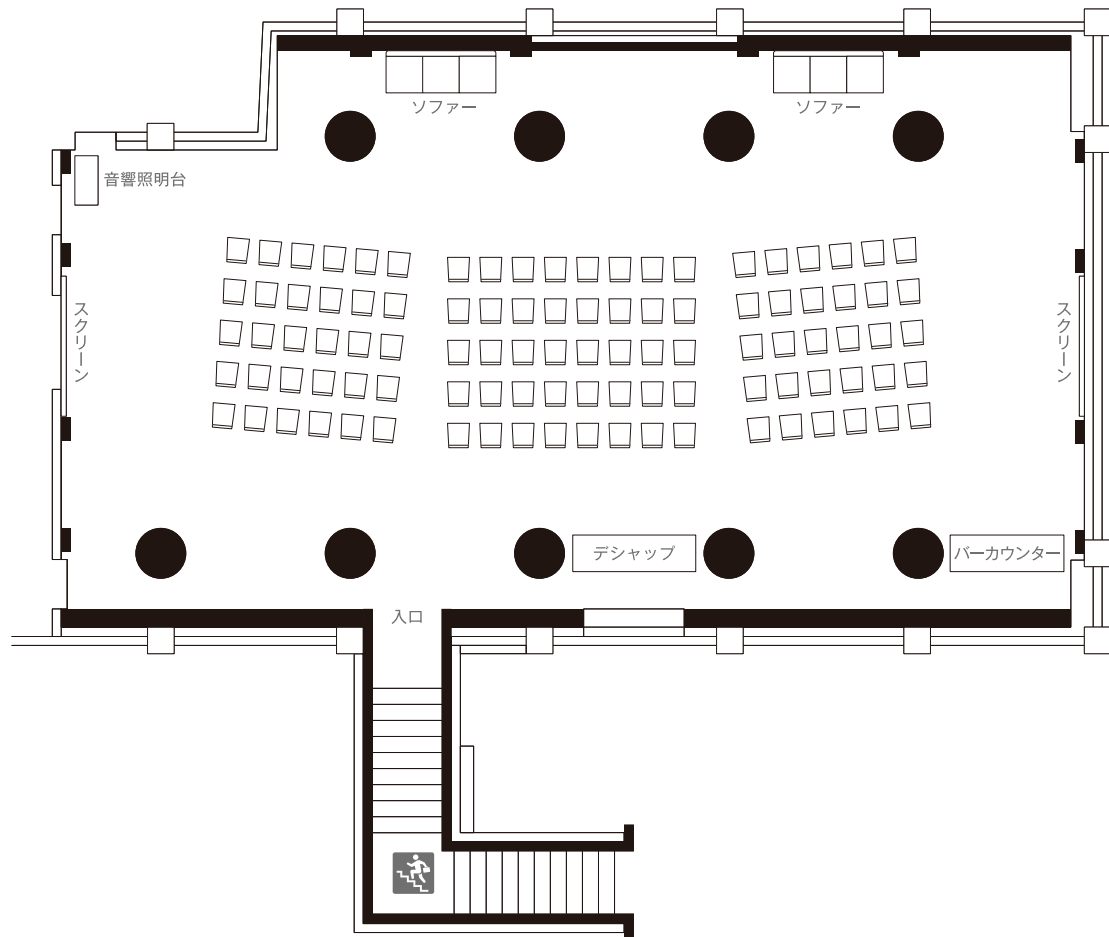

モダニカ

MODERNICA

シアター

Theater Capacity

面積	215 m ²
天井	2.7m
付帯設備	—
シアター人数	100名