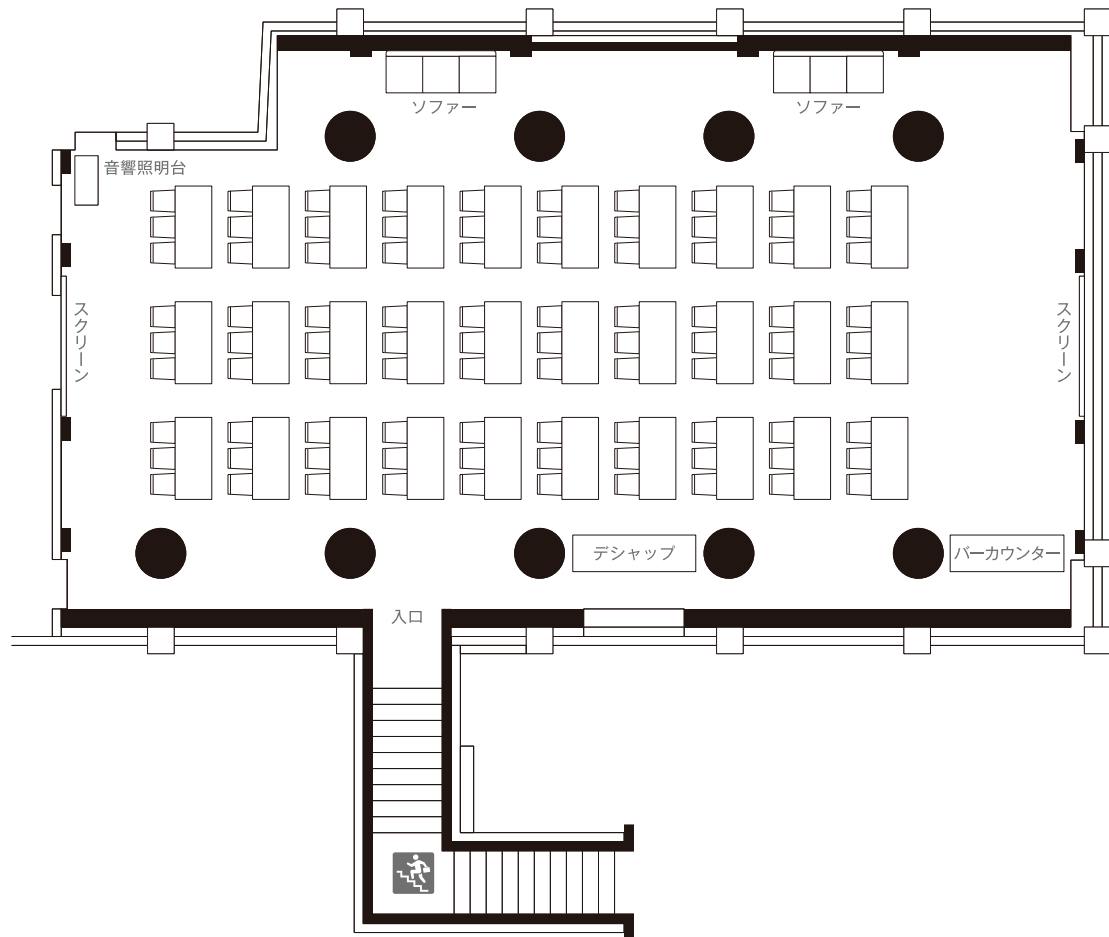

# モダニカ MODERNICA

## スクール Classroom Capacity

面積	215 m <sup>2</sup>
天井	2.7m
付帯設備	—
スクール人数	90名