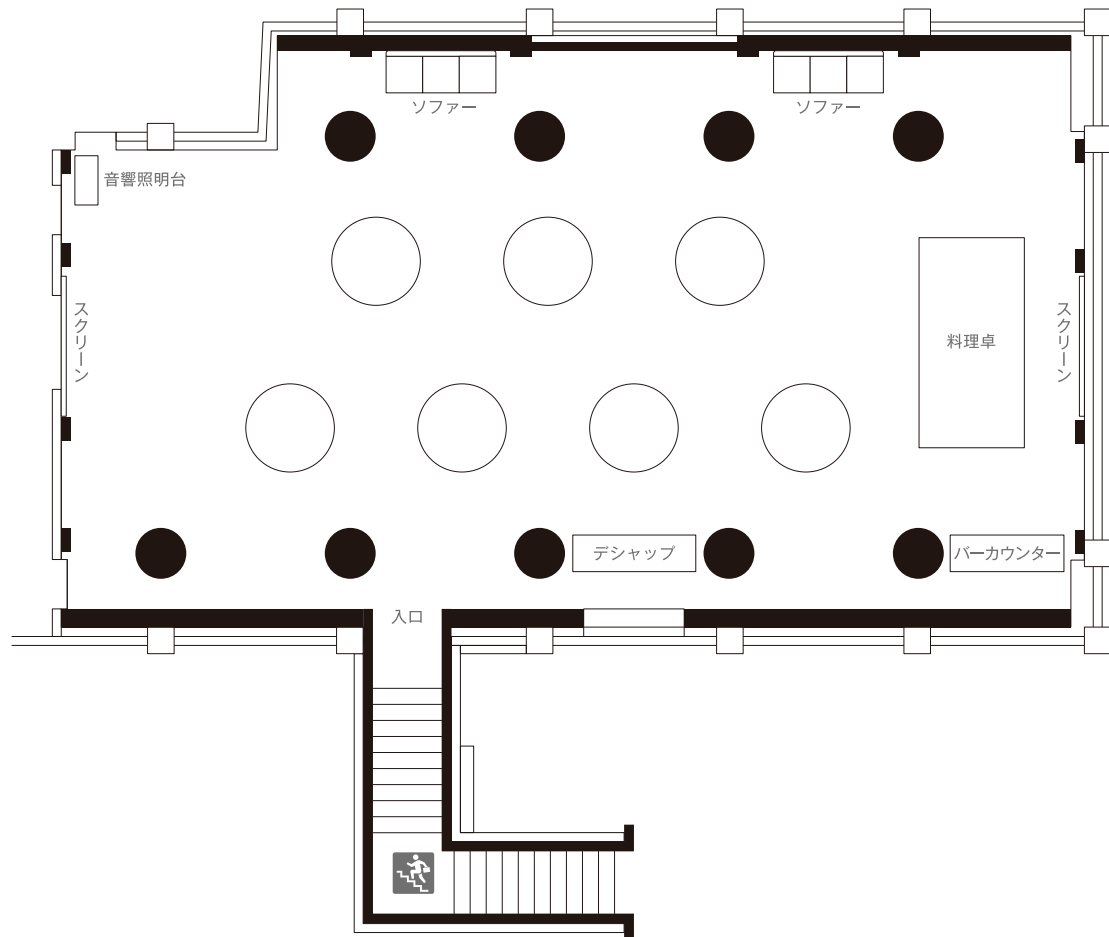

モダニカ

MODERNICA

立食

Buffet Capacity

面積	215 m ²
天井	2.7m
付帯設備	—
立食人数	120名