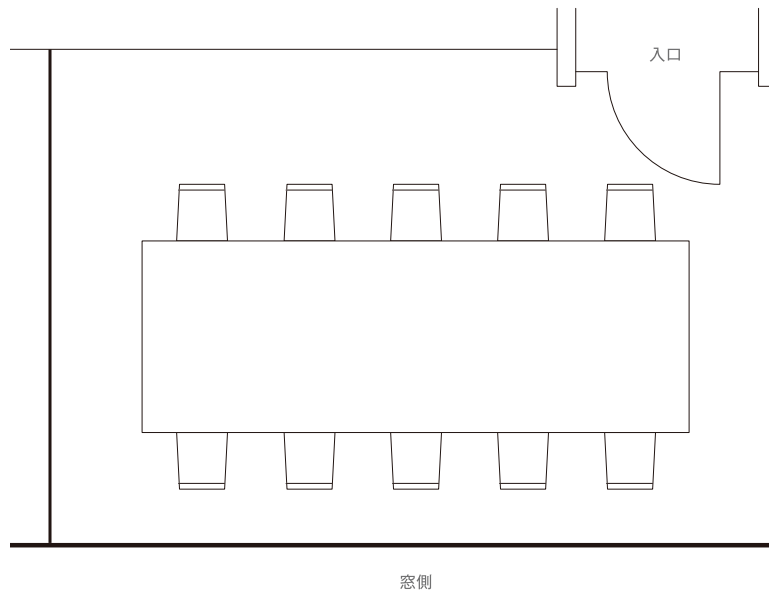

ライラック

LILAC

着席

Banquet Capacity

面積	24 m ²
天井	2.8m
付帯設備	—
着席人数	10名