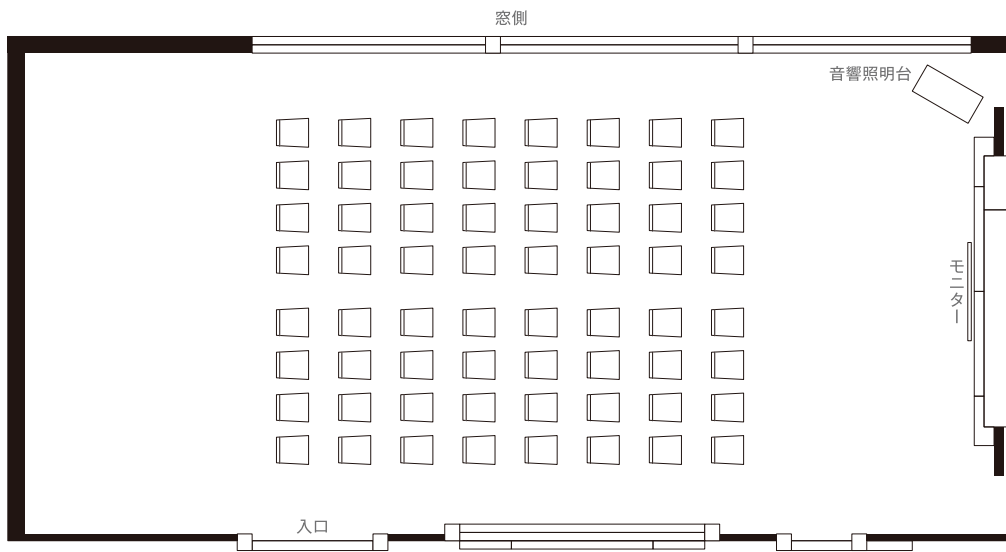

レイランドイ

LEY LANDII

シアター
Theater Capacity

面積	98 m ²
天井	3.0m
付帯設備	—
シアター人数	64名