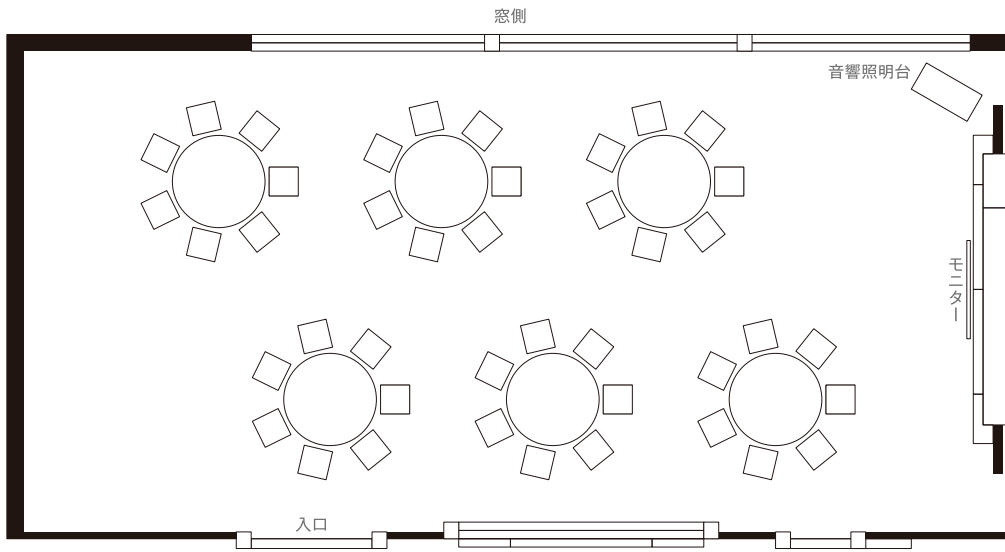

レイランドイ

LEY LANDII

着席

Banquet Capacity

面積	98 m ²
天井	3.0m
付帯設備	—
着席人数	42名