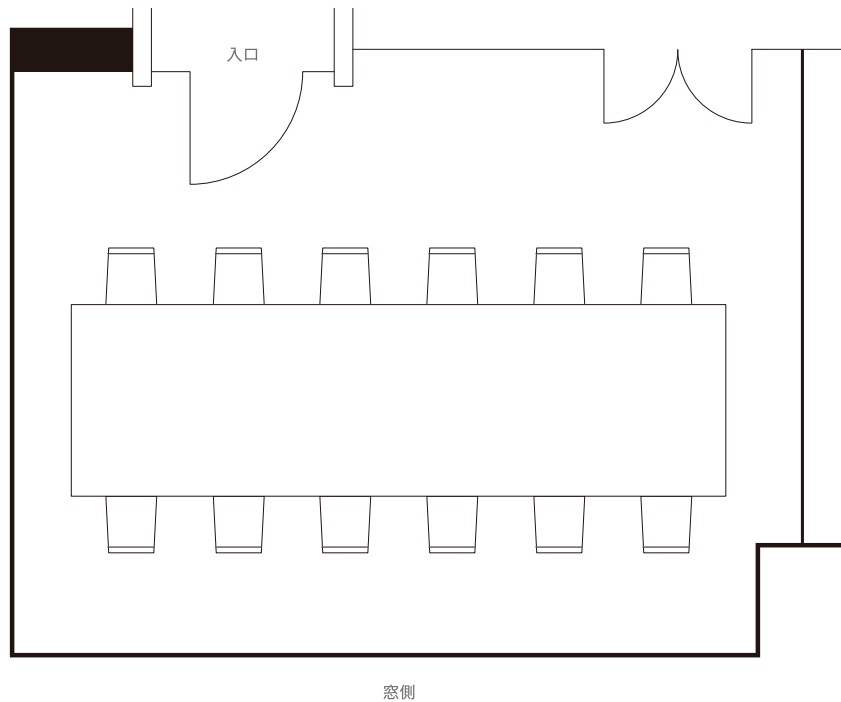

ジャスミン

JASMINE

着席

Banquet Capacity

面積	30 m ²
天井	2.8m
付帯設備	—
着席人数	12名