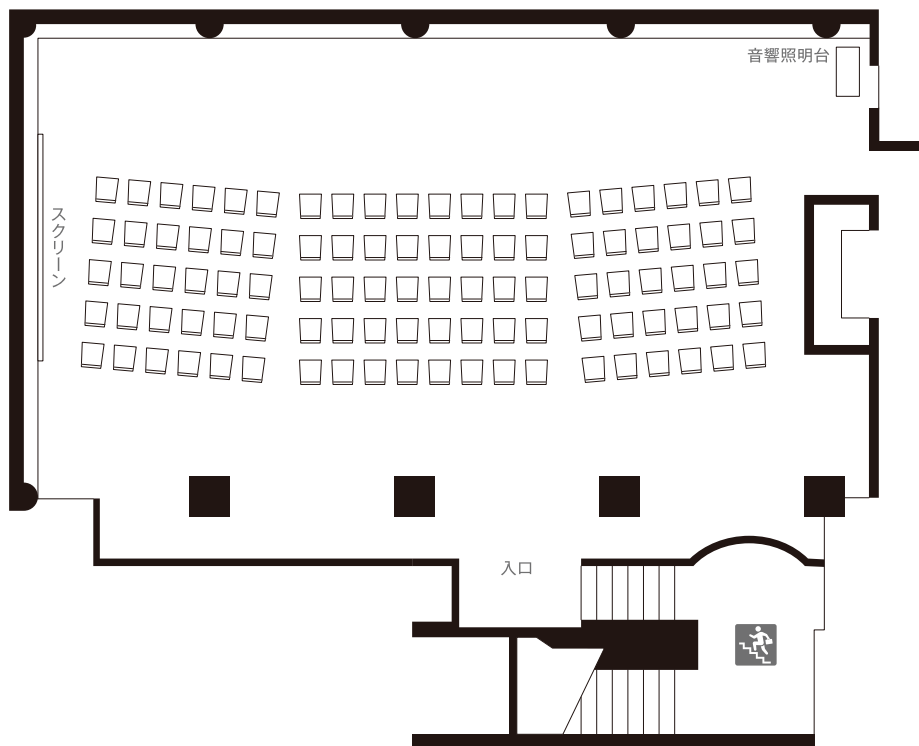

ギャラリーオアシス

GALLERY OASIS

シアター
Theater Capacity

面積	170 m ²
天井	3.7m
付帯設備	—
シアター人数	100名