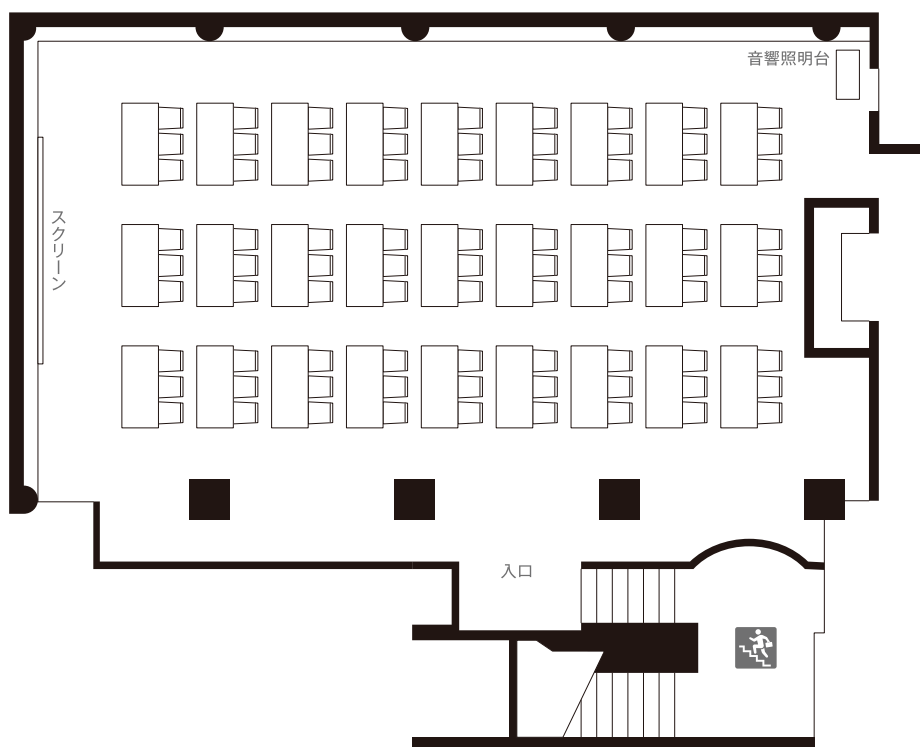

ギャラリーオアシス

GALLERY OASIS

スクール
Classroom Capacity

面積	170 m ²
天井	3.7m
付帯設備	—
スクール人数	81名