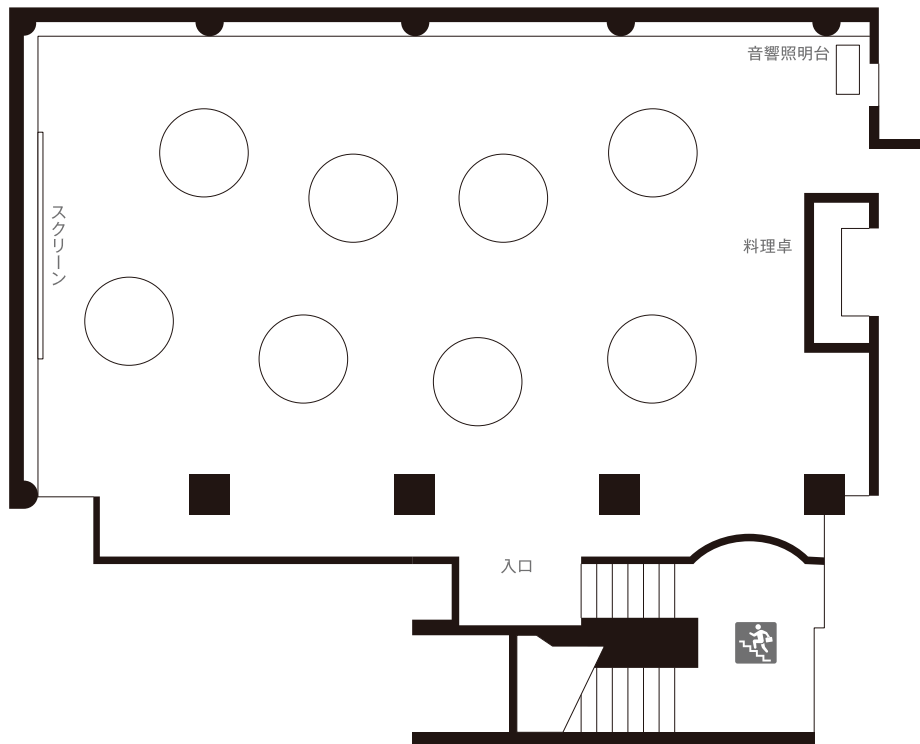

## GALLERY OASIS

### 立食

Buffet Capacity

面積	170 m <sup>2</sup>
天井	3.7m
付帯設備	—
立食人数	100名