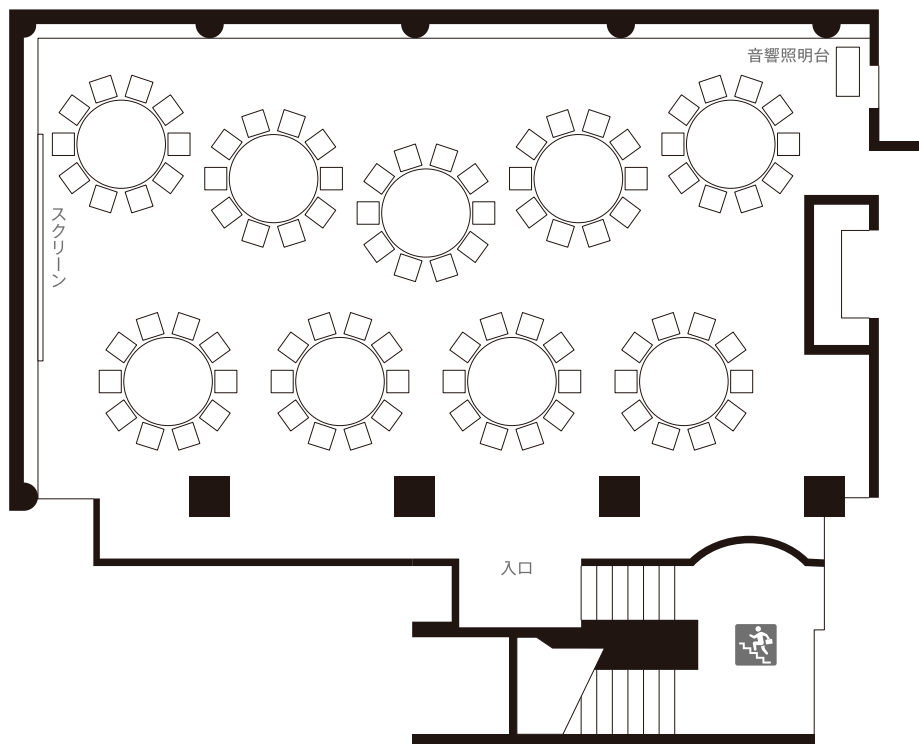

ギャラリーオアシス

GALLERY OASIS

着席

Banquet Capacity

面積	170 m ²
天井	3.7m
付帯設備	—
着席人数	90名