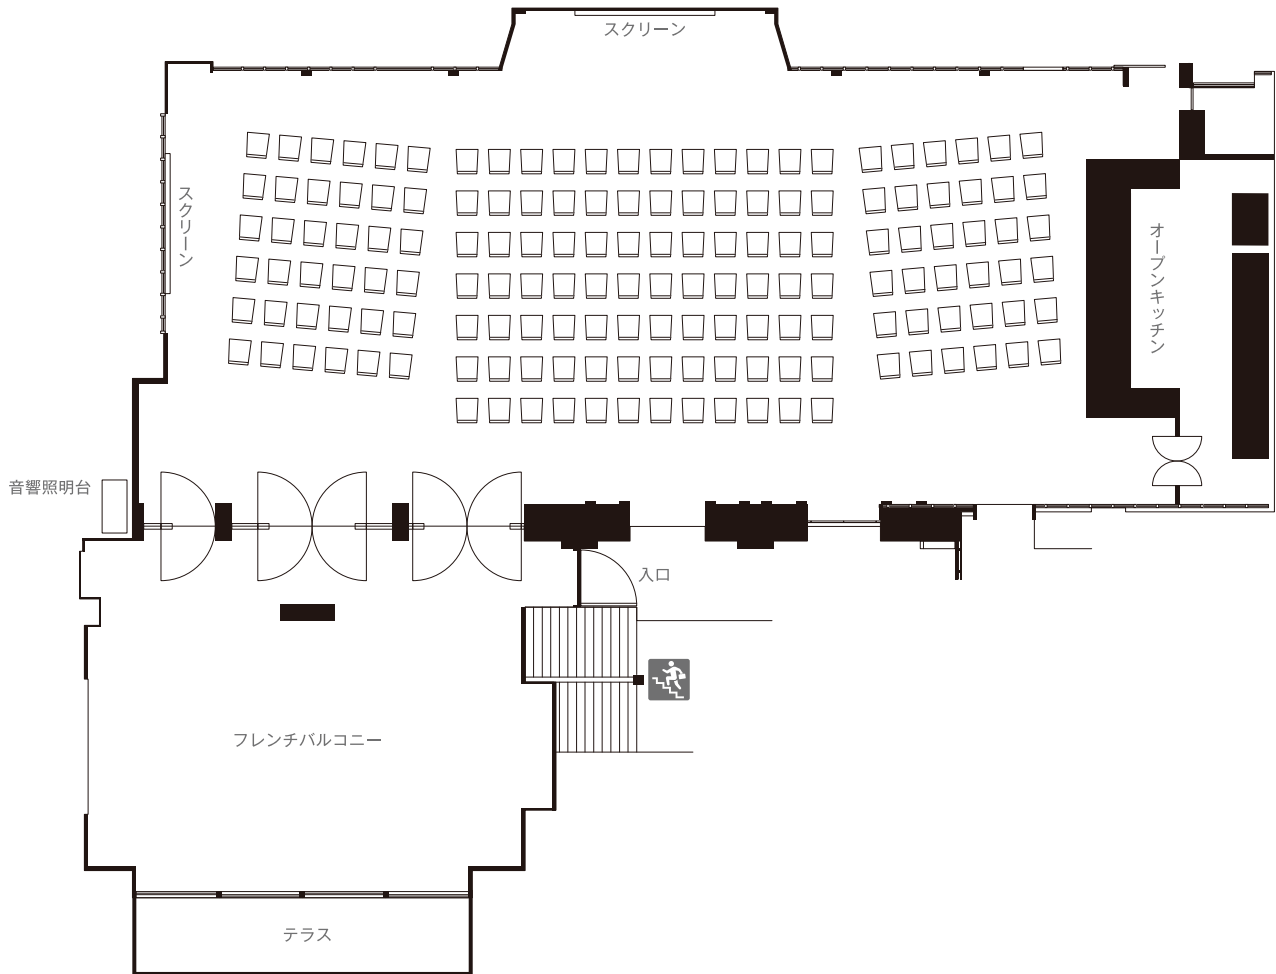

# フレンチブルー

FRENCH BLUE

シアター  
Theater Capacity

面積	179 m <sup>2</sup>
天井	3.3m
付帯設備	セカンドルーム 70 m <sup>2</sup> + テラス 14.6 m <sup>2</sup>
シアター人数	156 名