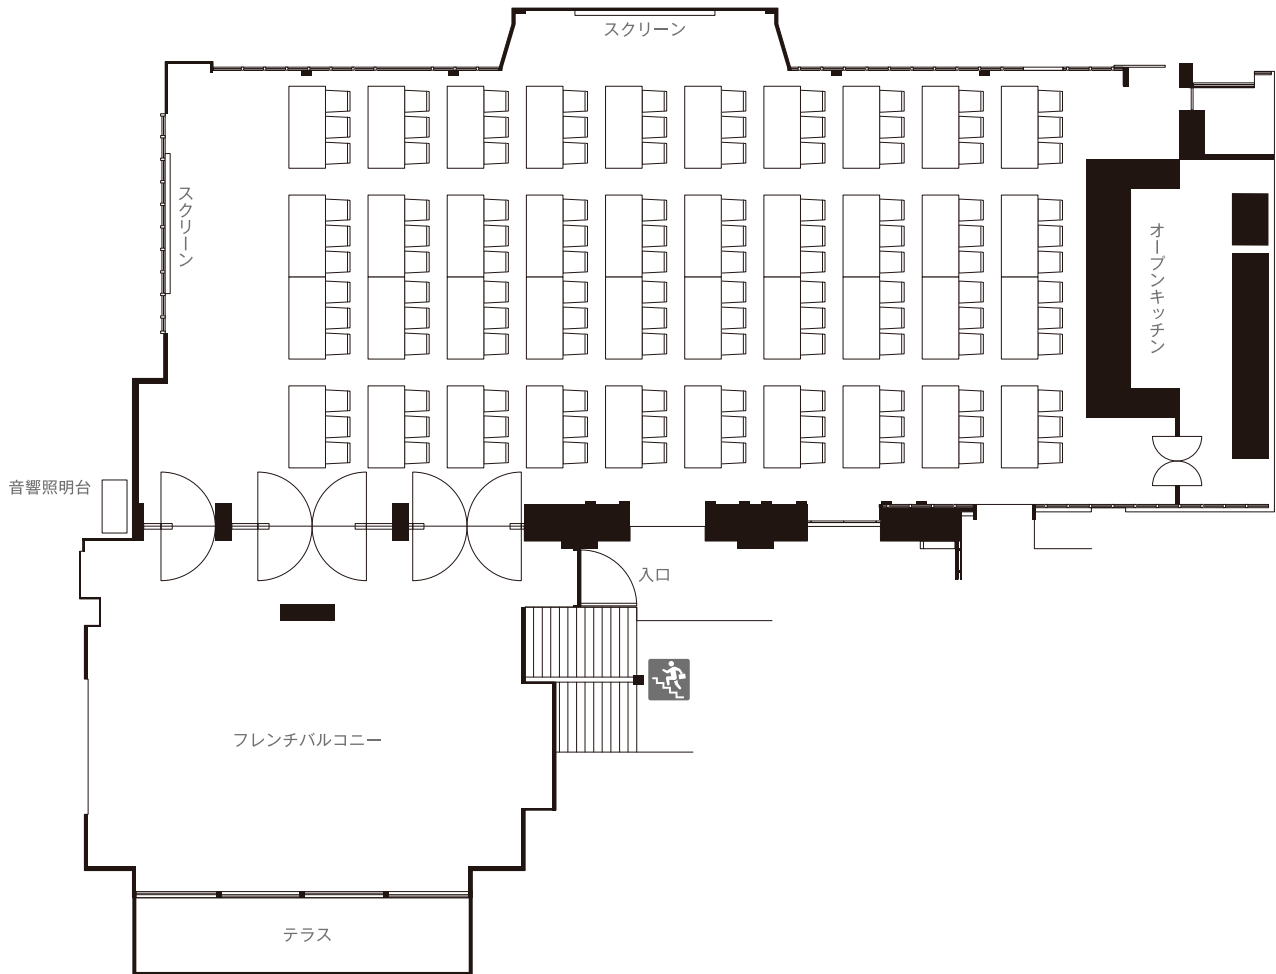

# フレンチブルー

FRENCH BLUE

スクール  
Classroom Capacity

面積	179 m <sup>2</sup>
天井	3.3m
付帯設備	セカンドルーム 70 m <sup>2</sup> + テラス 14.6 m <sup>2</sup>
スクール人数	120 名