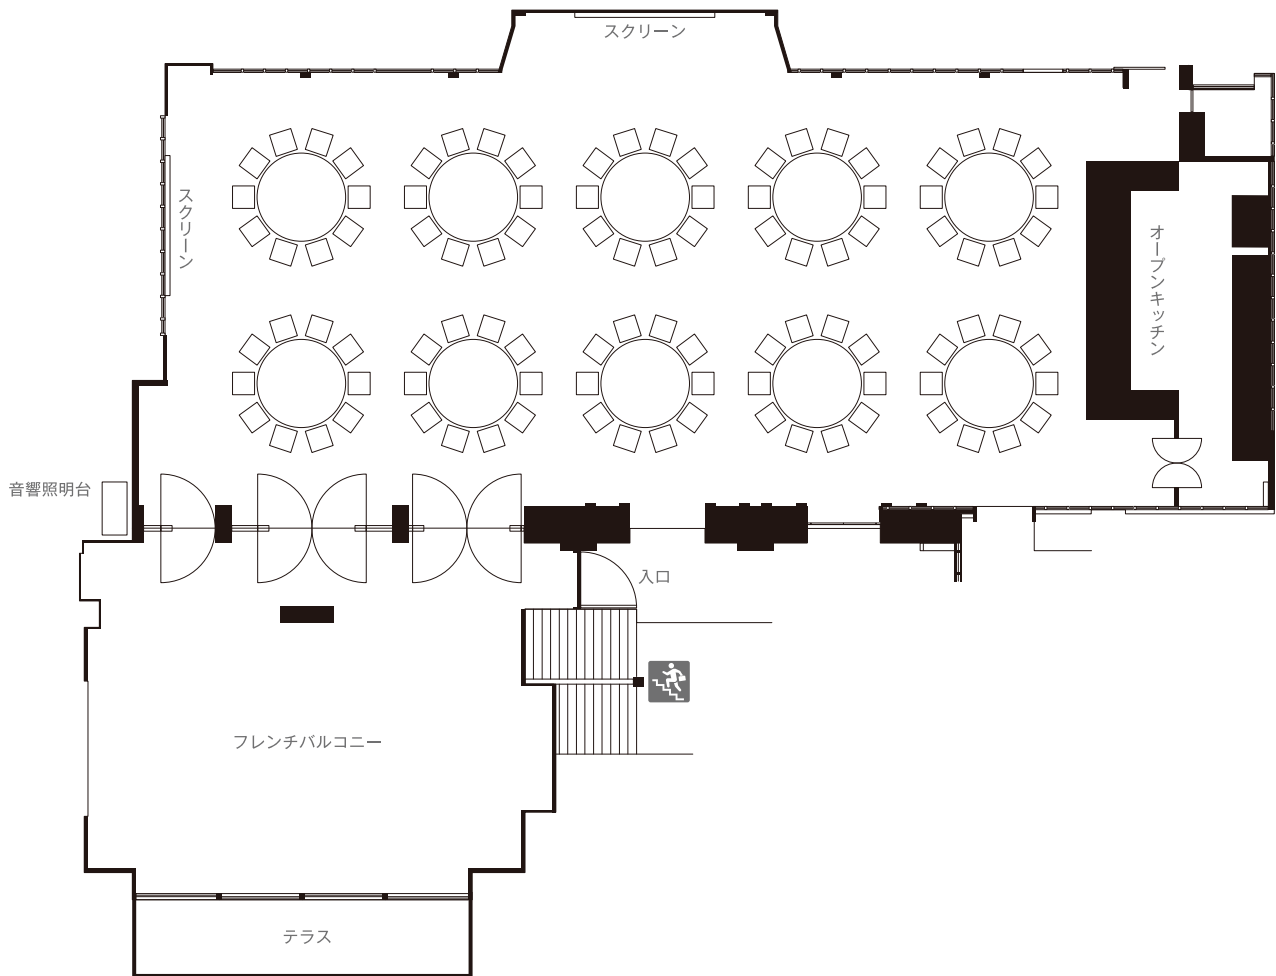

フレンチブルー

FRENCH BLUE

着席

Banquet Capacity

面積	179 m ²
天井	3.3m
付帯設備	セカンドルーム 70 m ² + テラス 14.6 m ²
着席人数	100 名