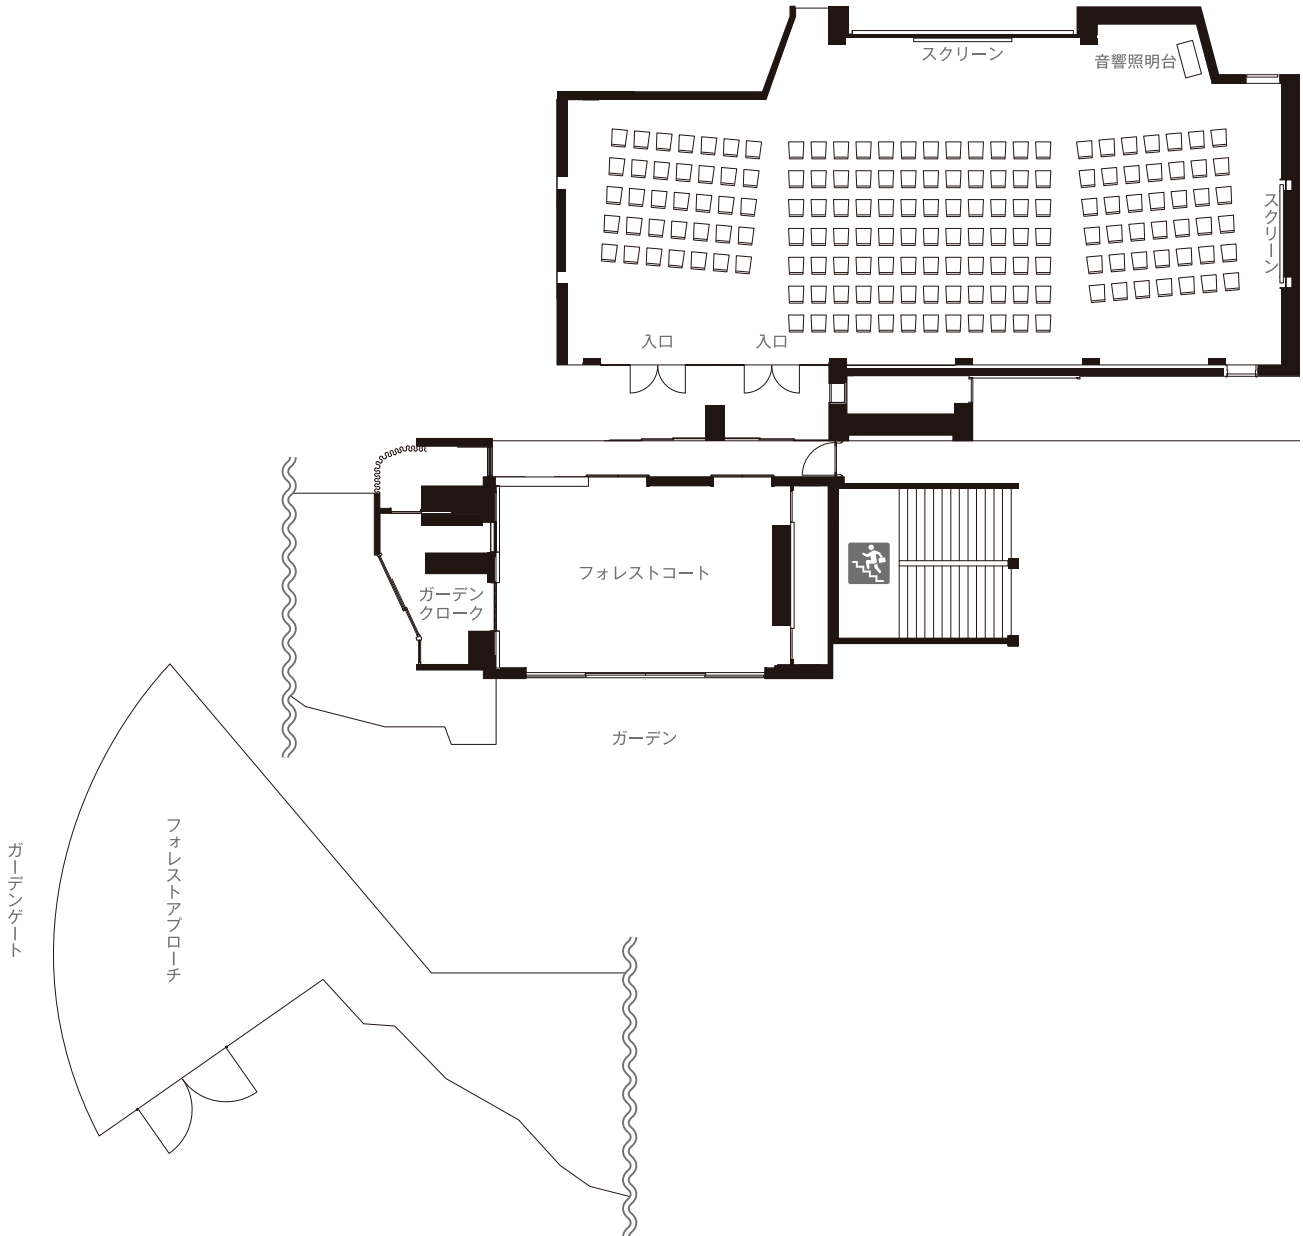

ガーデンフォレスト

GARDEN FOREST

シアター
Theater Capacity

面積	209 m ²
天井	3.3m
付帯設備	セカンドルーム 53 m ² + ガーデン 110 m ²
シアター人数	161 名