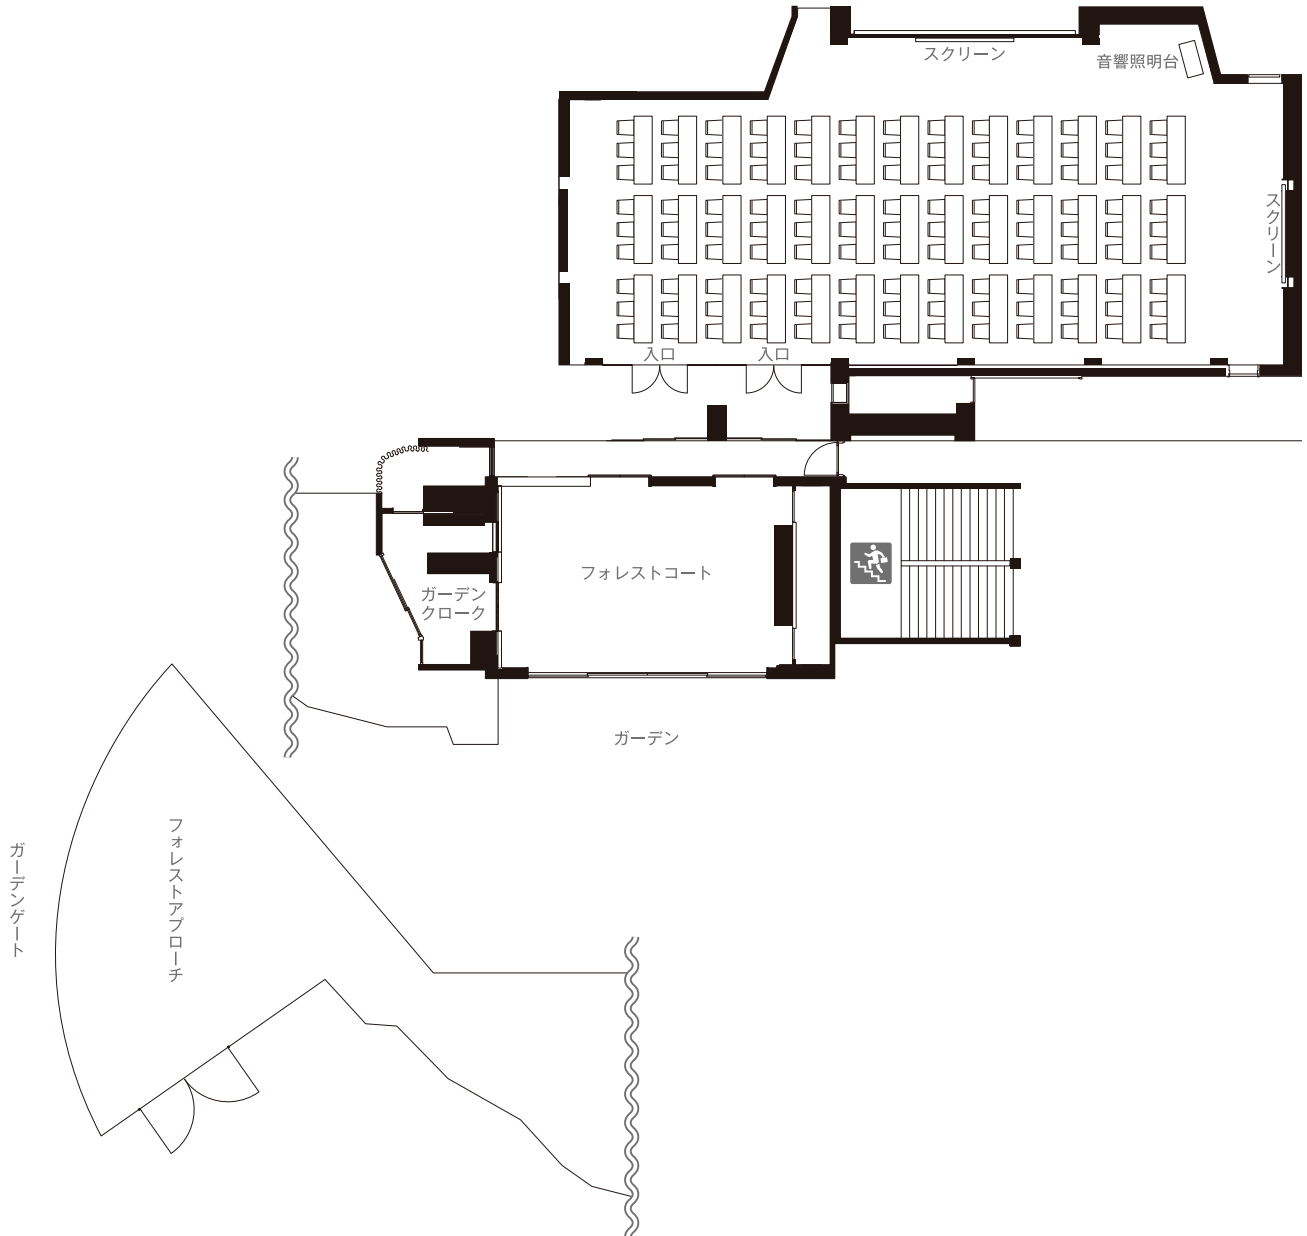

# ガーデンフォレスト

GARDEN FOREST

スクール  
Classroom Capacity

面積	209 m <sup>2</sup>
天井	3.3m
付帯設備	セカンドルーム 53 m <sup>2</sup> + ガーデン 110 m <sup>2</sup>
スクール人数	117 名