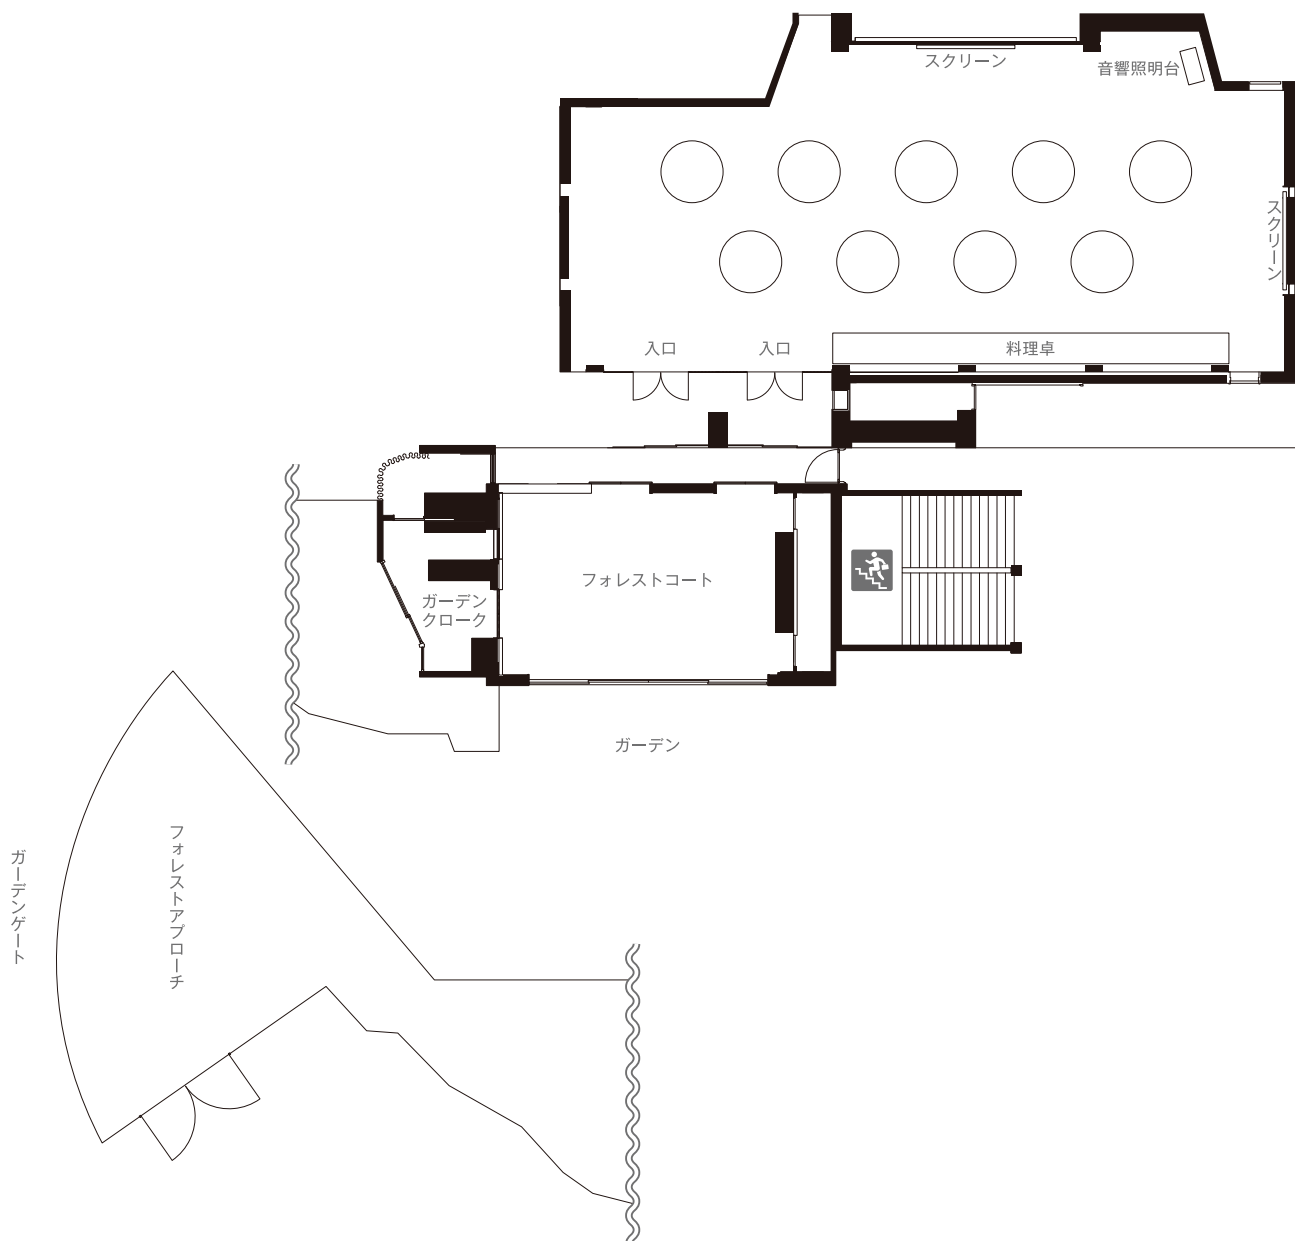

ガーデンフォレスト

GARDEN FOREST

立食

Buffet Capacity

面積	209 m ²
天井	3.3m
付帯設備	セカンドルーム 53 m ² + ガーデン 110 m ²
立食人数	150 名