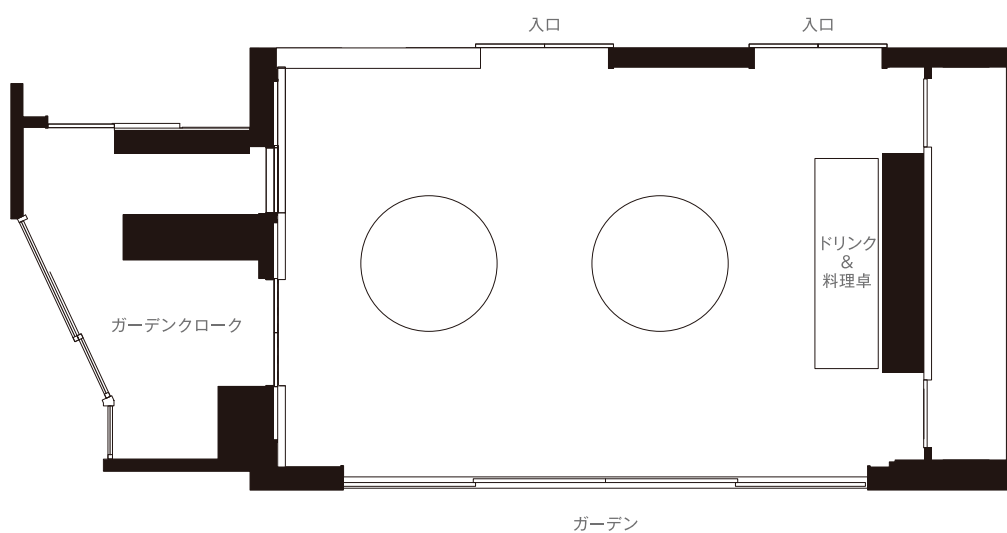

フォレストコート

FOREST COURT

立食

Buffet Capacity

面積	53 m ²
天井	3.3m
付帯設備	—
立食人数	30名