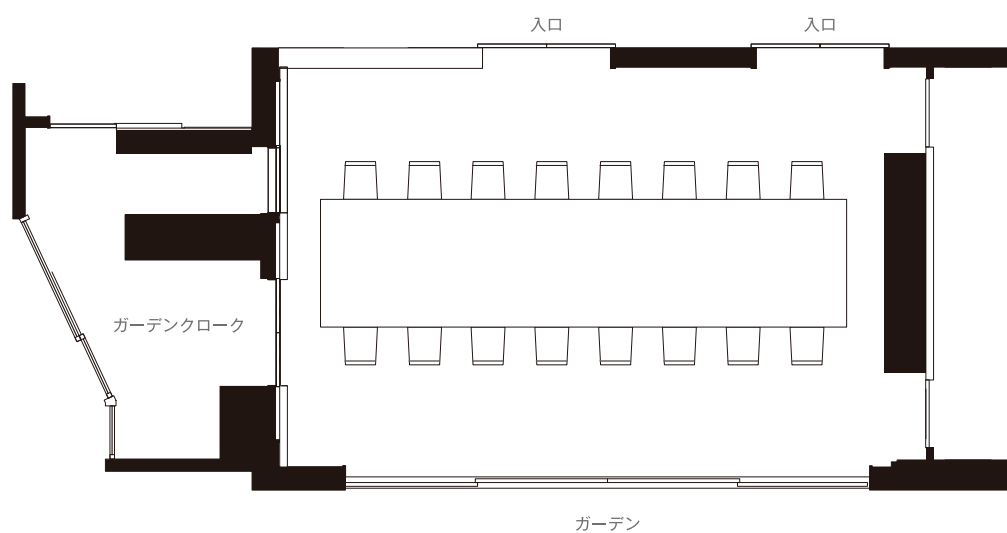

フォレストコート

FOREST COURT

着席

Banquet Capacity

面積	53 m ²
天井	3.3m
付帯設備	—
着席人数	16名