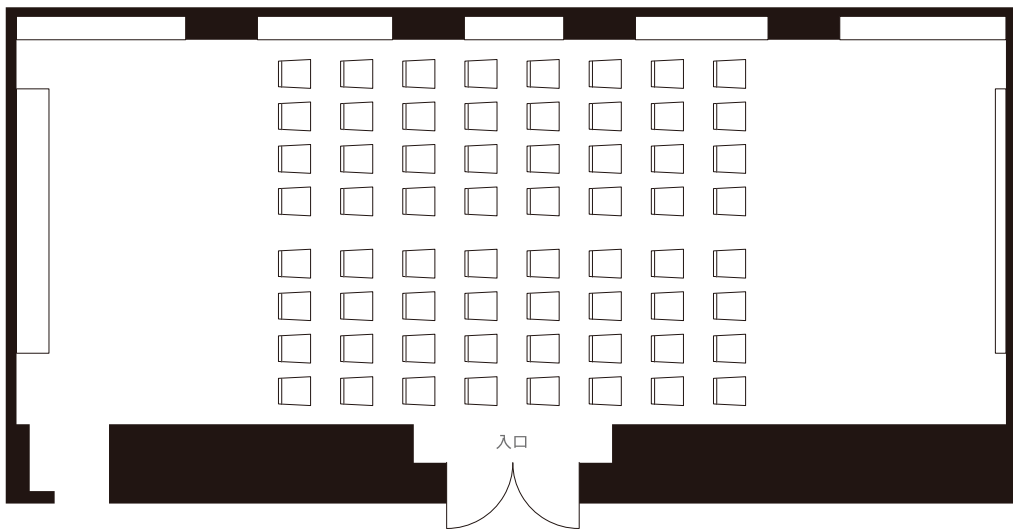

アンジェリカ

ANGELICA

シアター
Theater Capacity

面積	70 m ²
天井	2.8m
付帯設備	—
シアター人数	64名