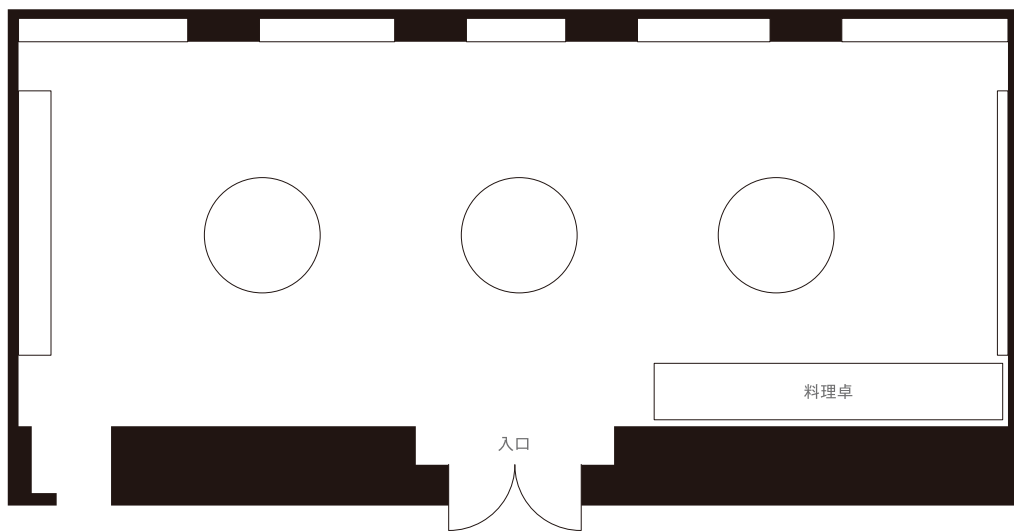

アンジェリカ

ANGELICA

立食

Buffet Capacity

面積	70 m ²
天井	2.8m
付帯設備	—
立食人数	50名