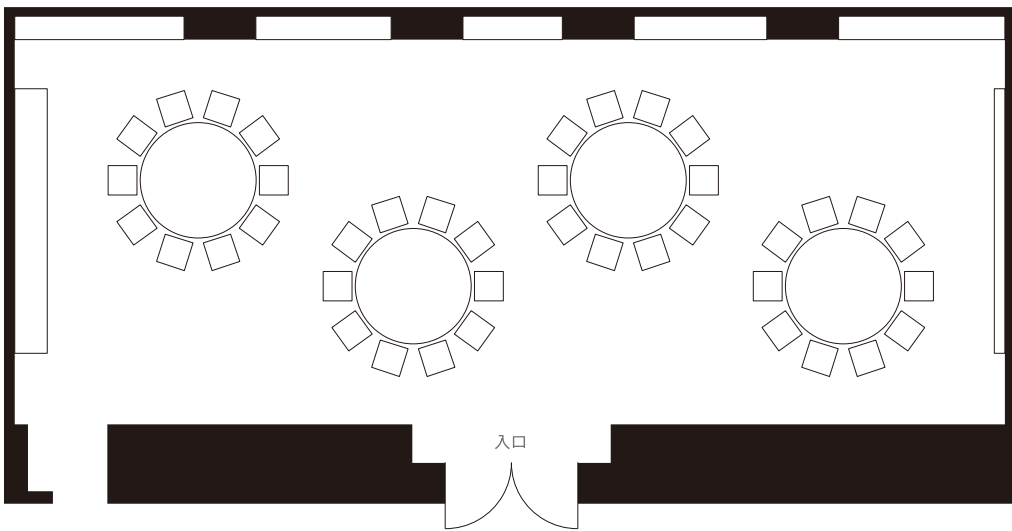

アンジェリカ

ANGELICA

着席

Banquet Capacity

面積	70 m ²
天井	2.8m
付帯設備	—
着席人数	40名