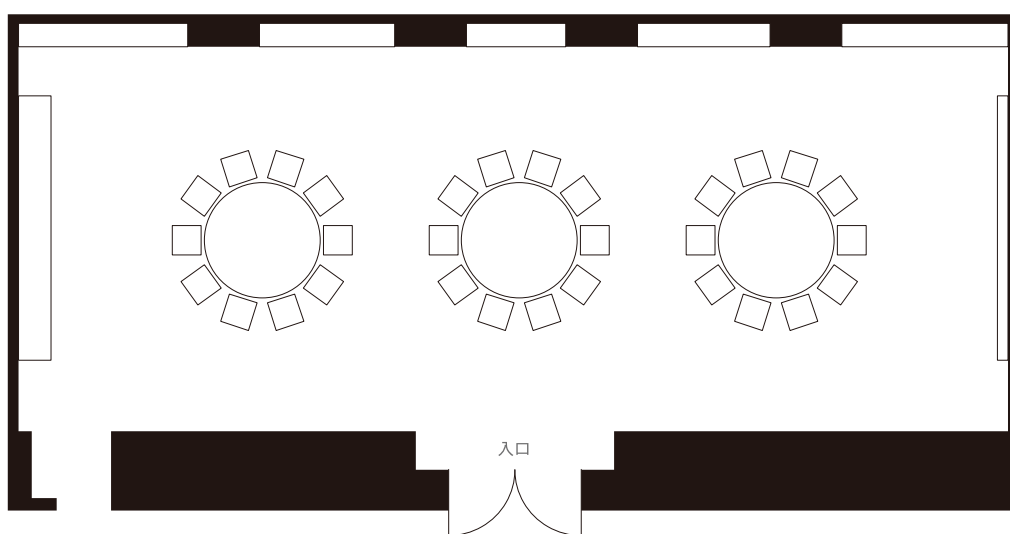

アンジェリカ

ANGELICA

着席

Banquet Capacity

面積	70 m ²
天井	2.8m
付帯設備	—
着席人数	30名