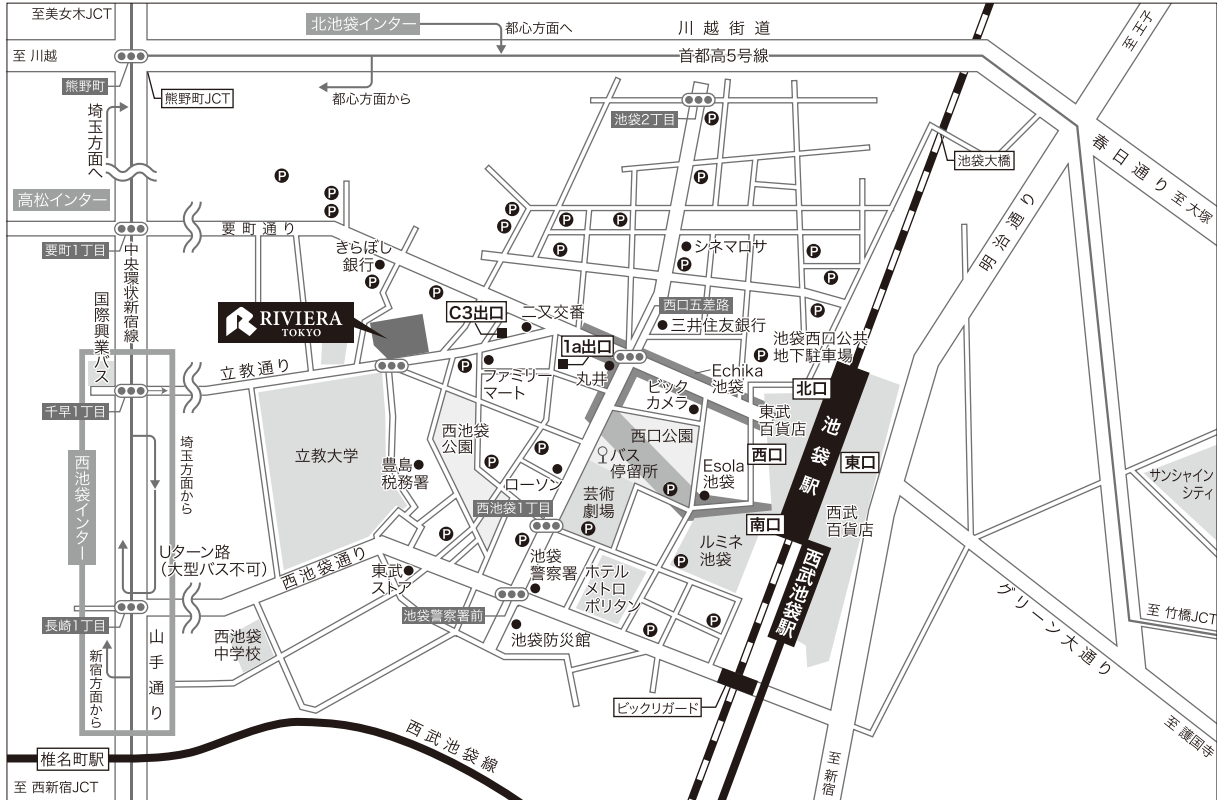

ACCESS MAP

アクセスマップ

お車でお越しのお客様へのご案内

- 新宿方面から
 - ①中央環状新宿線・西池袋ICを降りる
 - ②千早1丁目の信号を右折
- 埼玉方面から
 - ①中央環状新宿線・西池袋ICを降りる
 - ②直進し、長崎1丁目の信号でUターン
 - ③千早1丁目の信号を右折

※当日は混雑する事もございますので、電車等の公共機関をご利用くださいようお願い申し上げます。なお、駐車場が満車の場合、近隣の有料駐車場をご案内しております。ご理解・ご協力のほど、よろしくお願ひ申し上げます。

電車でお越しのお客様へのご案内

- 東京駅から

JR山手線内回り **東京** → **池袋** (所要時間 約24分)

東京メトロ 丸ノ内線 **東京** → **池袋** (所要時間 約17分)

- 品川駅から

JR山手線外回り **品川** → **池袋** (所要時間 約28分)

- 羽田空港から

電車 羽田空港第1・第2ビル → 浜松町 → 池袋 (所要時間 約50分)

バス 羽田空港リムジンバス → 池袋ホテルメトロポリタン行 (所要時間 約50~85分)

池袋駅からの最寄ルートは、中央改札口から地下構内の西通路をお進みいただき、通路終点のC3出口となります
C3出口から徒歩約1分、1a出口からは徒歩約3分です。