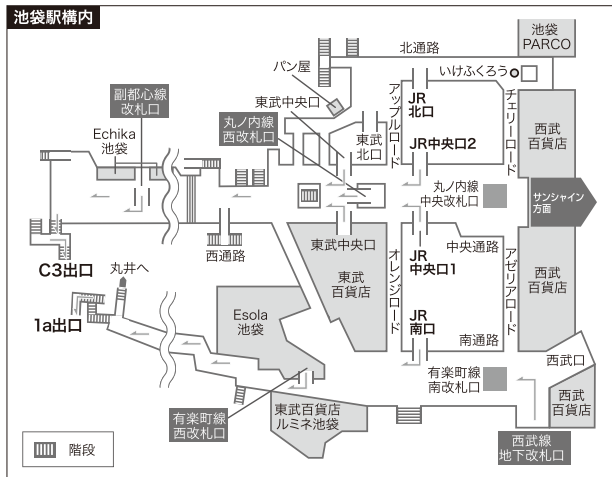

ACCESS MAP

アクセスマップ

お車でお越しのお客様へのご案内

- 新宿方面から
 - ①中央環状新宿線・西池袋ICを降りる
 - ②千早1丁目の信号を右折
- 埼玉方面から
 - ①中央環状新宿線・西池袋ICを降りる
 - ②直進し、長崎1丁目の信号でUターン
 - ③千早1丁目の信号を右折

※当日は混雑する事もございますので、電車等の公共機関をご利用くださいようお願い申し上げます。なお、駐車場が満車の場合、近隣の有料駐車場をご案内しております。ご理解・ご協力のほど、よろしくお願ひ申し上げます。

電車でお越しのお客様へのご案内

- 東京駅から

JR山手線内回り **東京** → **池袋** (所要時間 約24分)

東京メトロ 丸ノ内線 **東京** → **池袋** (所要時間 約17分)

- 品川駅から

JR山手線外回り **品川** → **池袋** (所要時間 約28分)

- 羽田空港から

電車 羽田空港第1・第2ビル → 浜松町 → 池袋 (所要時間 約50分)

バス 羽田空港リムジンバス → 池袋ホテルメトロポリタン行 (所要時間 約50~85分)

池袋駅からの最寄ルートは、中央改札口から地下構内の西通路をお進みいただき、通路終点のC3出口となります
C3出口から徒歩約1分、1a出口からは徒歩約3分です。