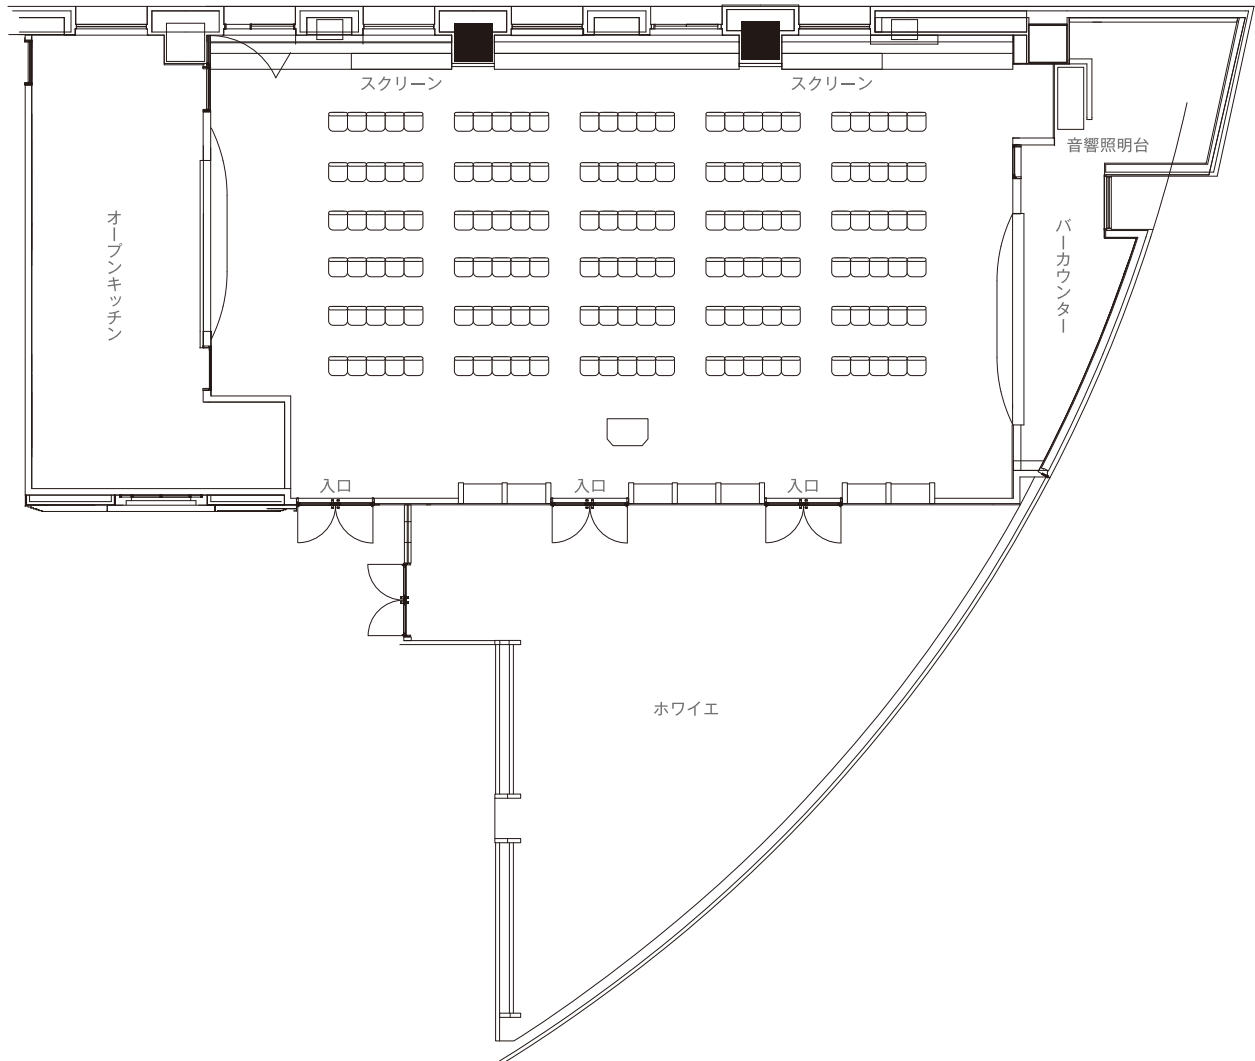

# ザ・パーチ

THE PERCH

シアター  
Theater Capacity

面積	185 m <sup>2</sup>
天井	2.6m
付帯設備	ホワイエ 85.19 m <sup>2</sup>
シアター人数	150名