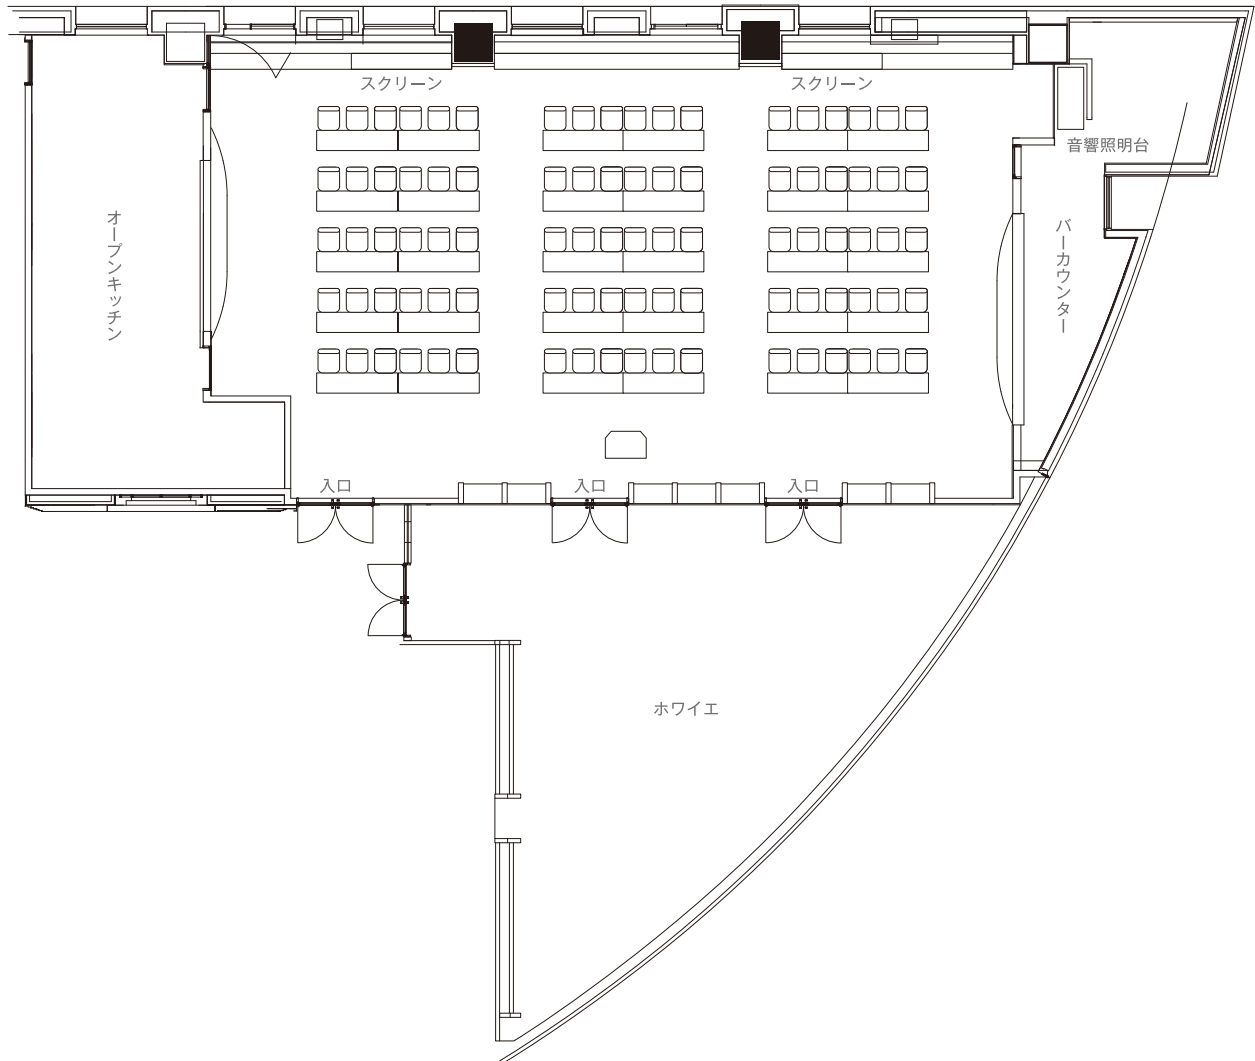

ザ・パーチ

THE PERCH

スクール Classroom Capacity

面積	185 m ²
天井	2.6m
付帯設備	ホワイエ 85.19 m ²
スクール人数	90名