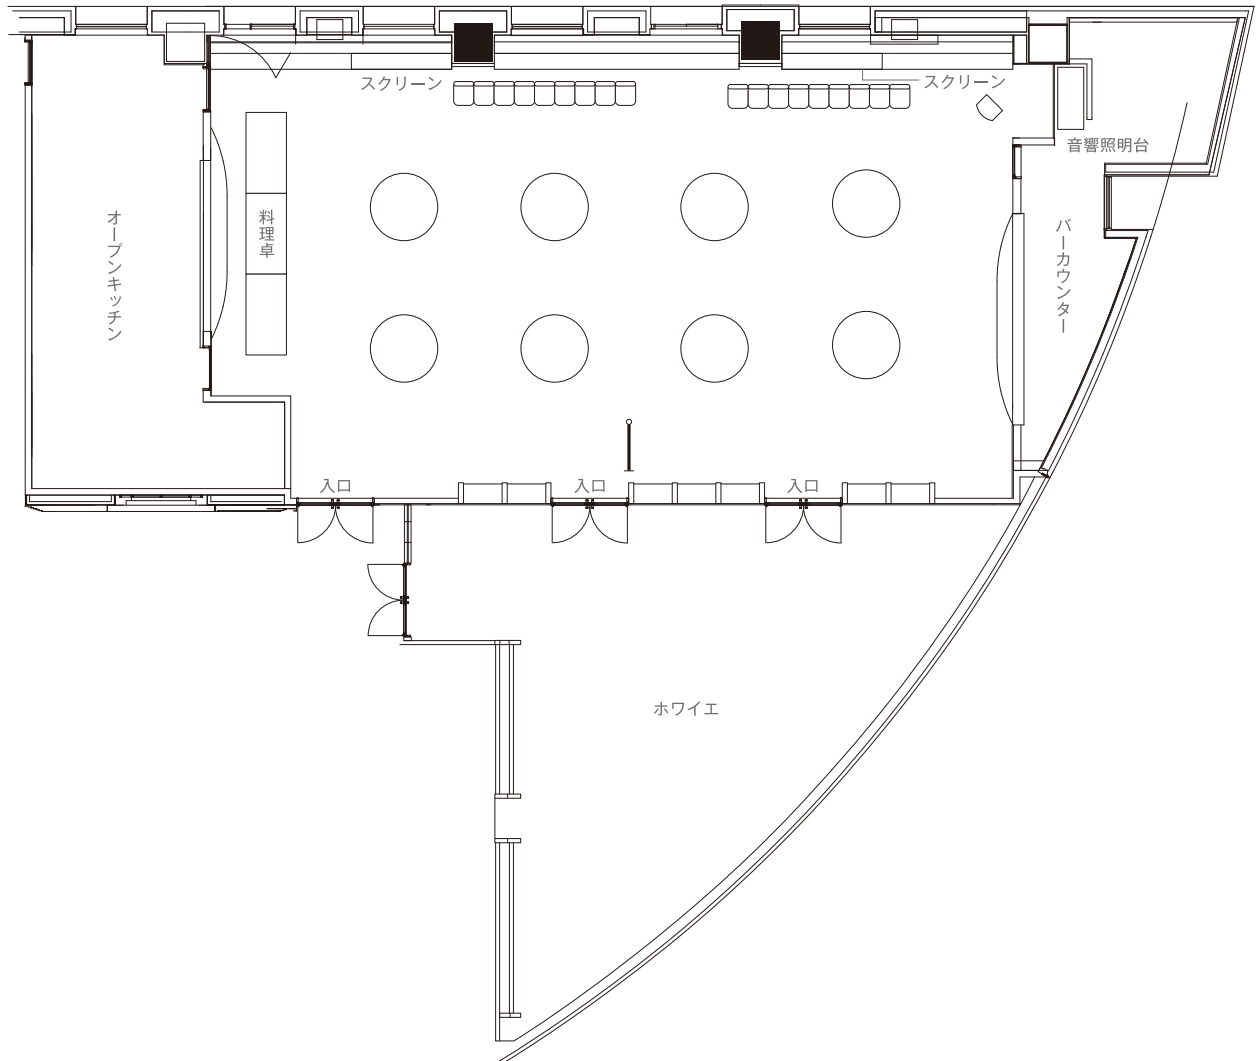

ザ・パーチ

THE PERCH

立食

Buffet Capacity

面積	185 m ²
天井	2.6m
付帯設備	ホワイエ 85.19 m ²
立食人数	130名