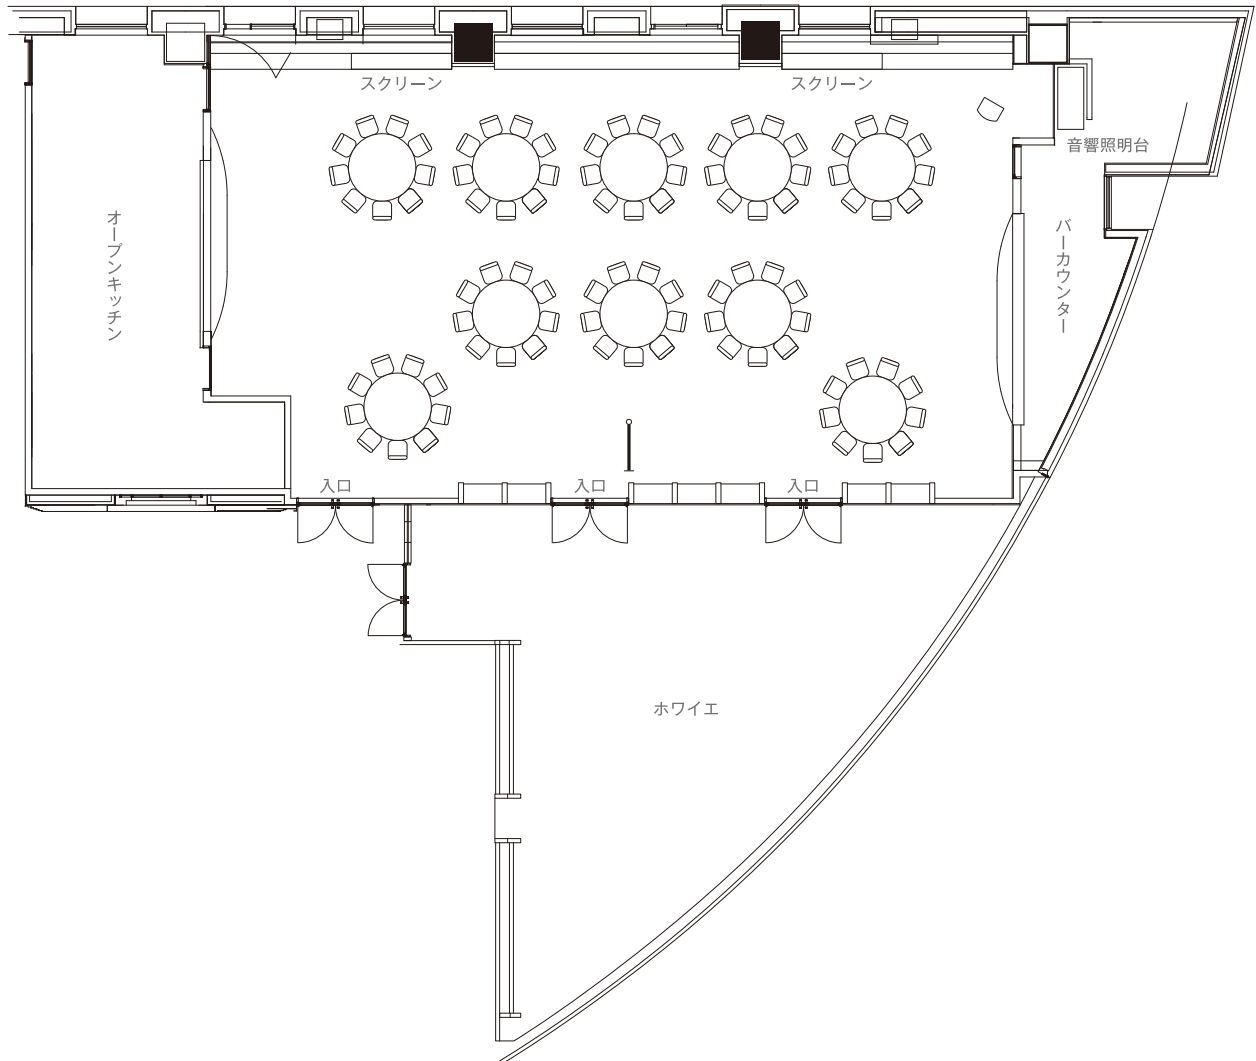

# ザ・パーチ

THE PERCH

## 着席

Banquet Capacity

面積	185 m <sup>2</sup>
天井	2.6m
付帯設備	ホワイエ 85.19 m <sup>2</sup>
着席人数	90名