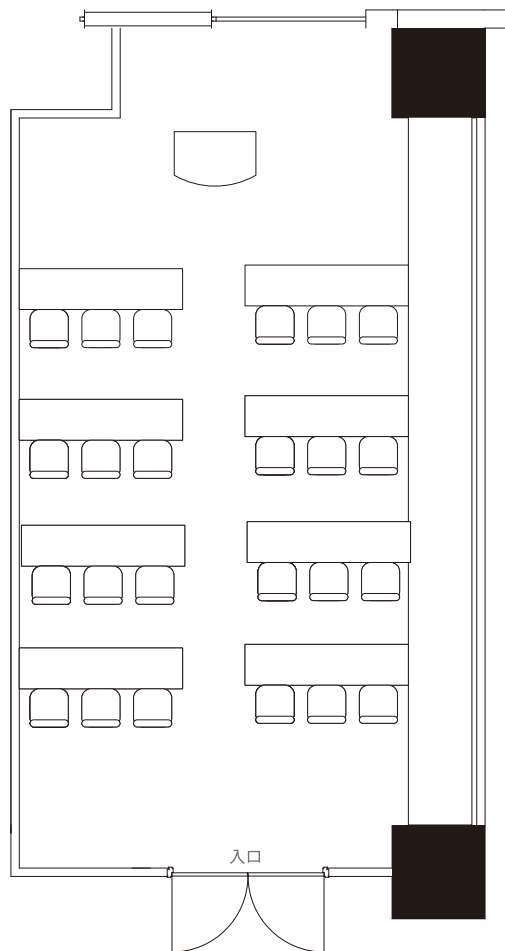

花梨

KARIN

スクール Classroom Capacity

面積	43 m ²
天井	2.95 m
付帯設備	—
スクール人数	24 名