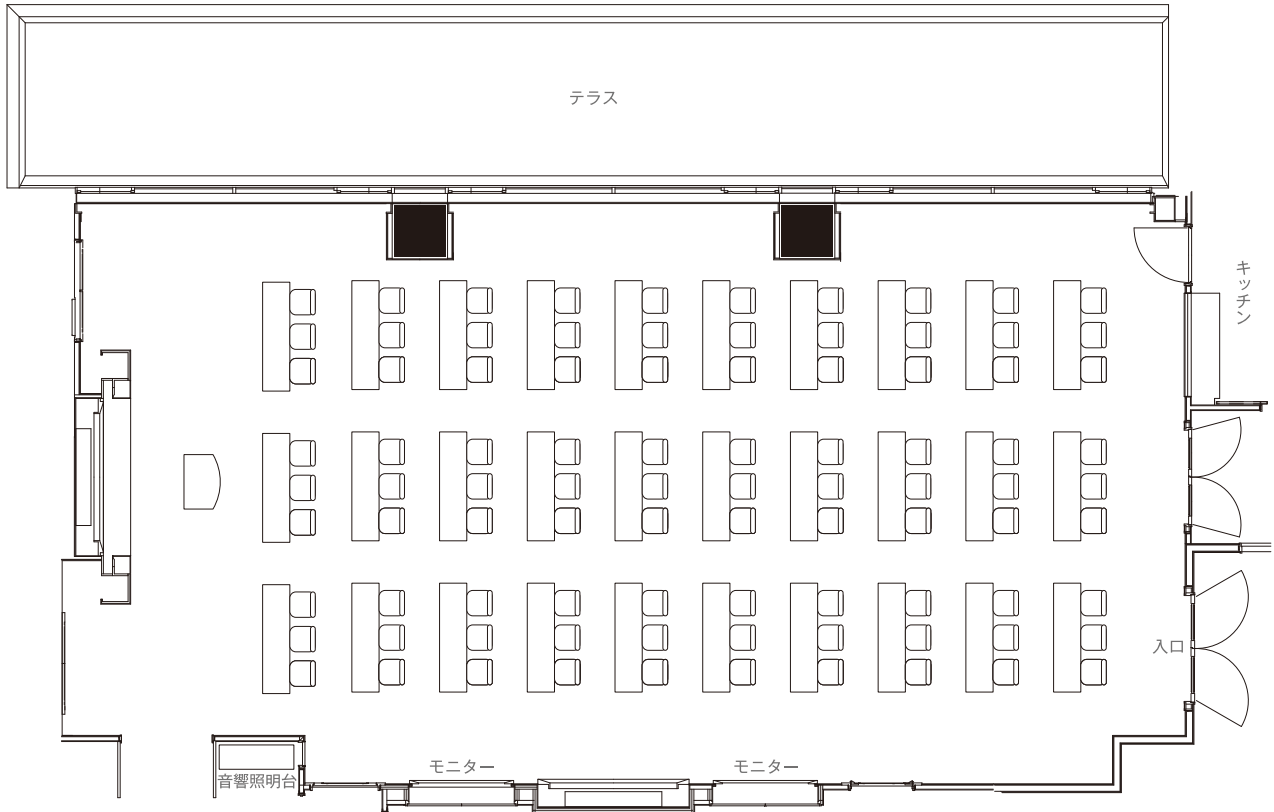

ペントハウス ザ・ローズ

PENTHOUSE THE ROSE

スクール Classroom Capacity

面積	180 m ²
天井	2.95m
付帯設備	テラス 53 m ²
スクール人数	90 名