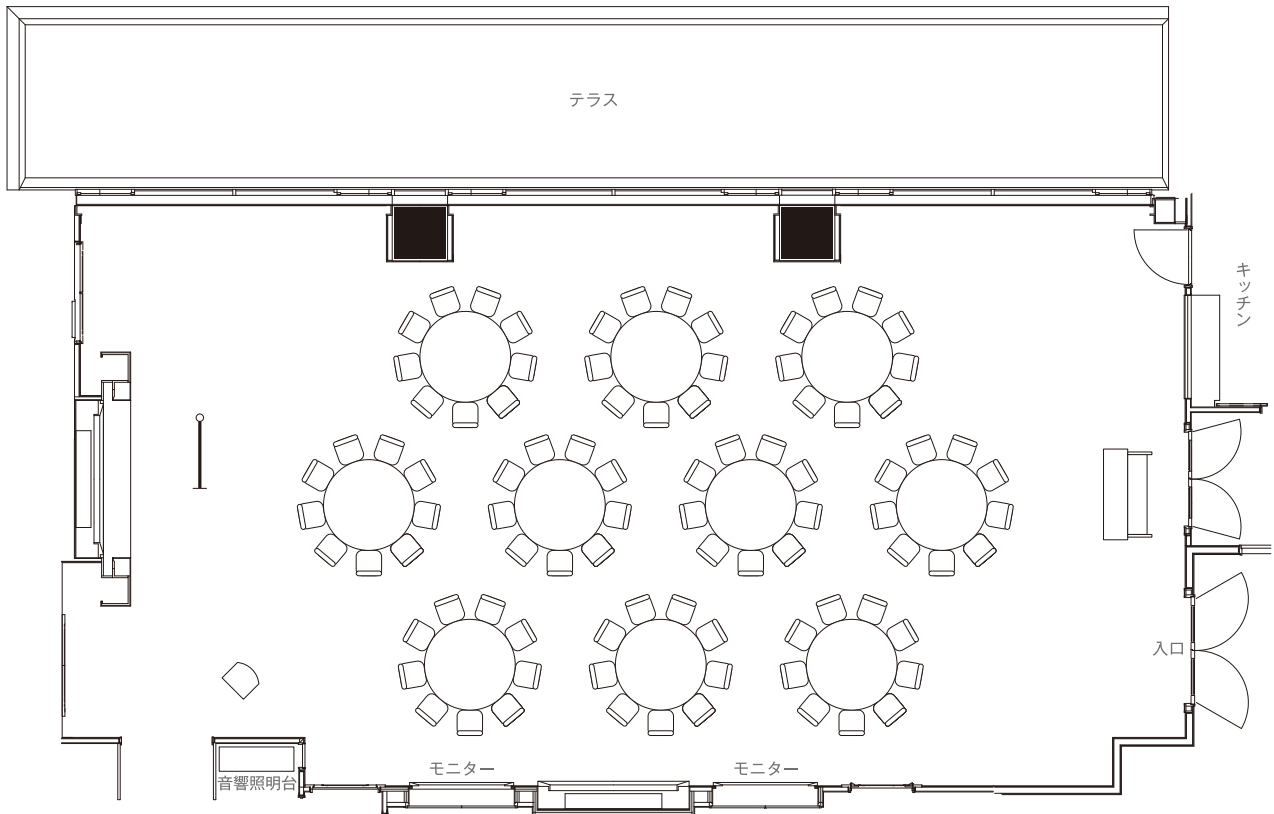

ペントハウス ザ・ローズ

PENTHOUSE THE ROSE

着席

Banquet Capacity

面積	180 m ²
天井	2.95m
付帯設備	テラス 53 m ²
着席人数	90名