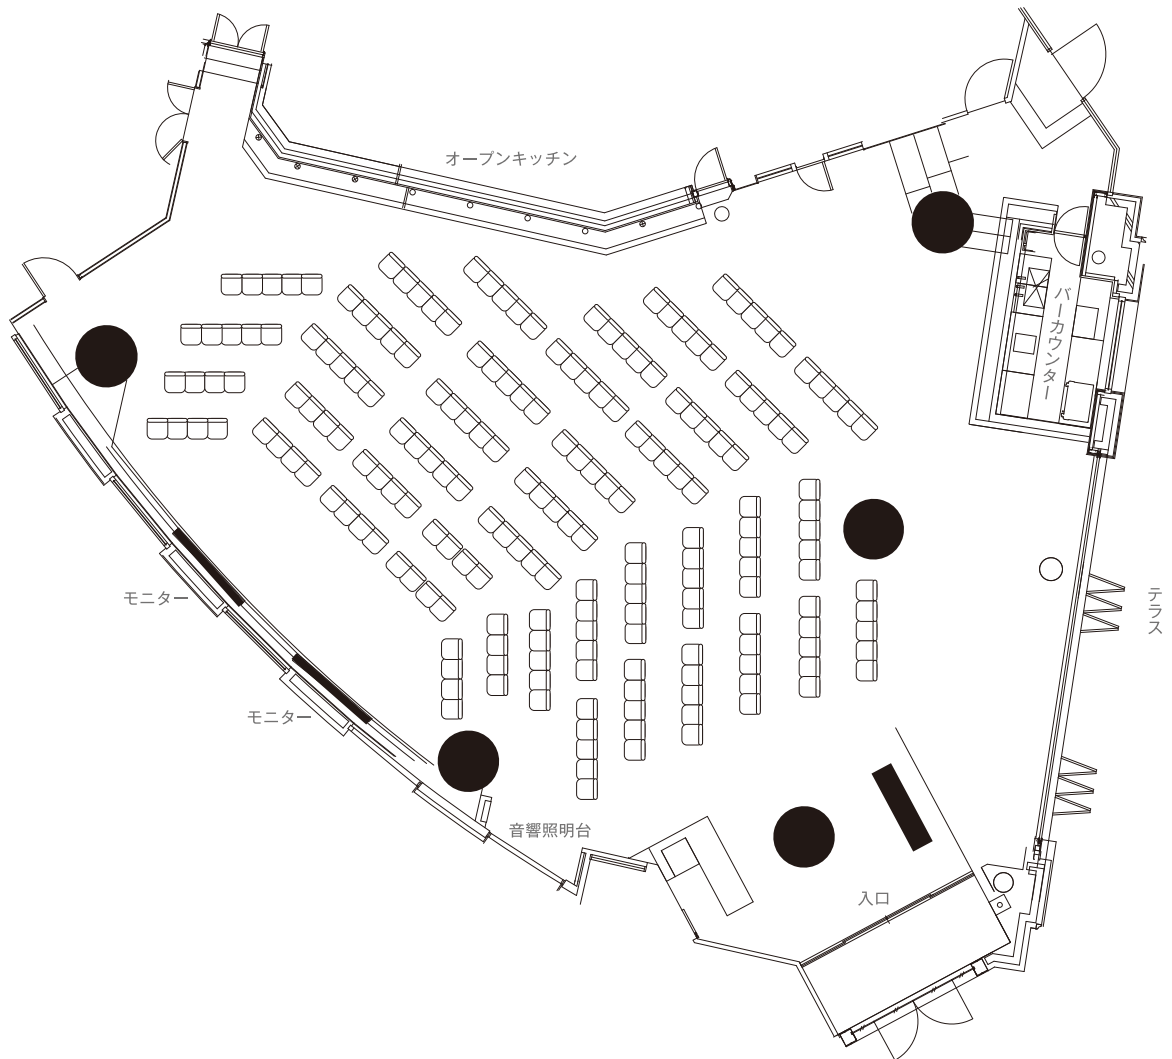

メインダイニング

MAIN DINING

シアター

Theater Capacity

面積	252 m ²
天井	2.8m
付帯設備	テラス 85 m ²
シアター人数	200名