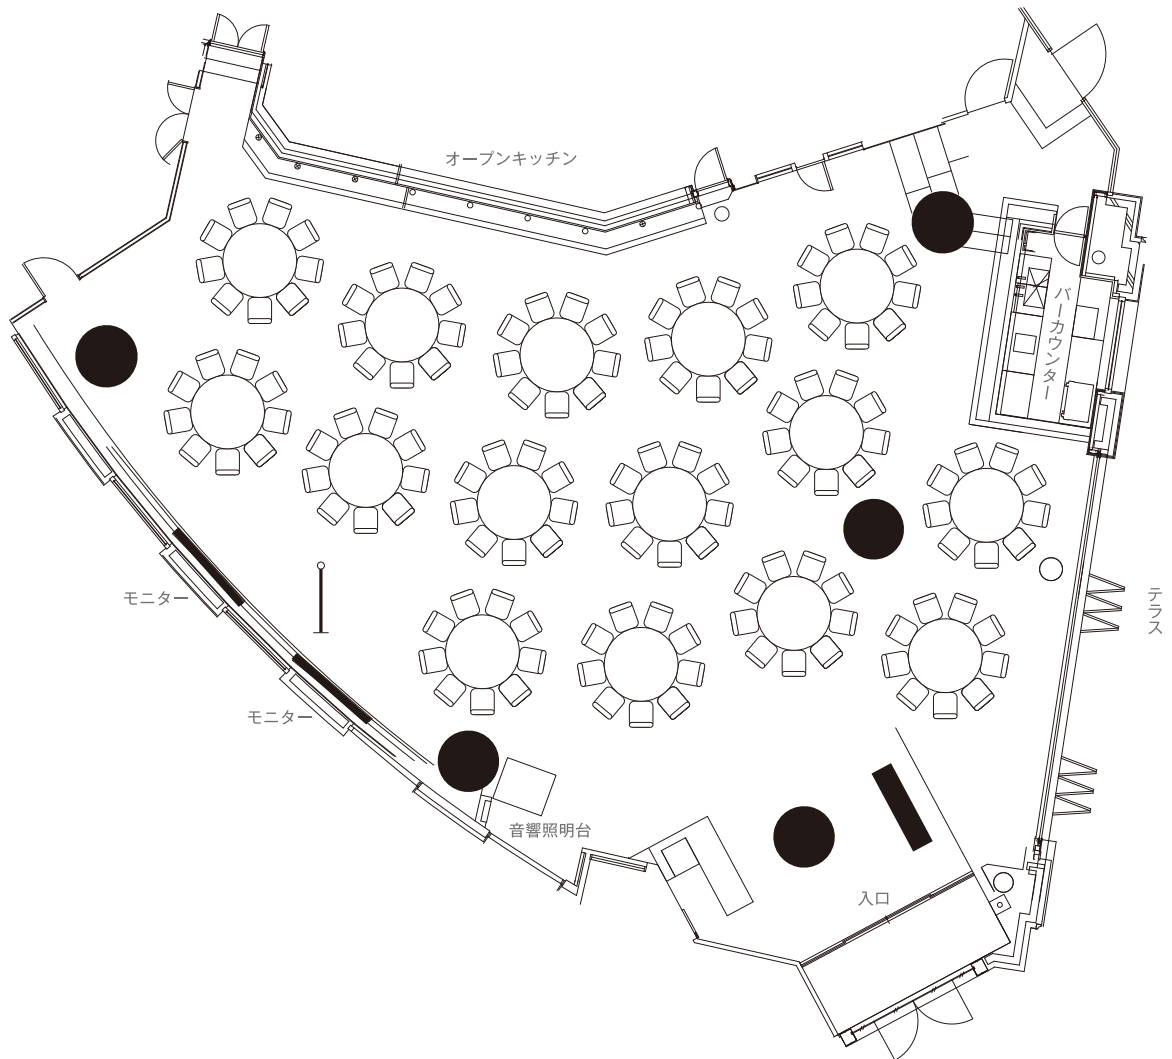

# メインダイニング

MAIN DINING

着席

Banquet Capacity

面積	252 m <sup>2</sup>
天井	2.8m
付帯設備	テラス 85 m <sup>2</sup>
着席人数	135 名