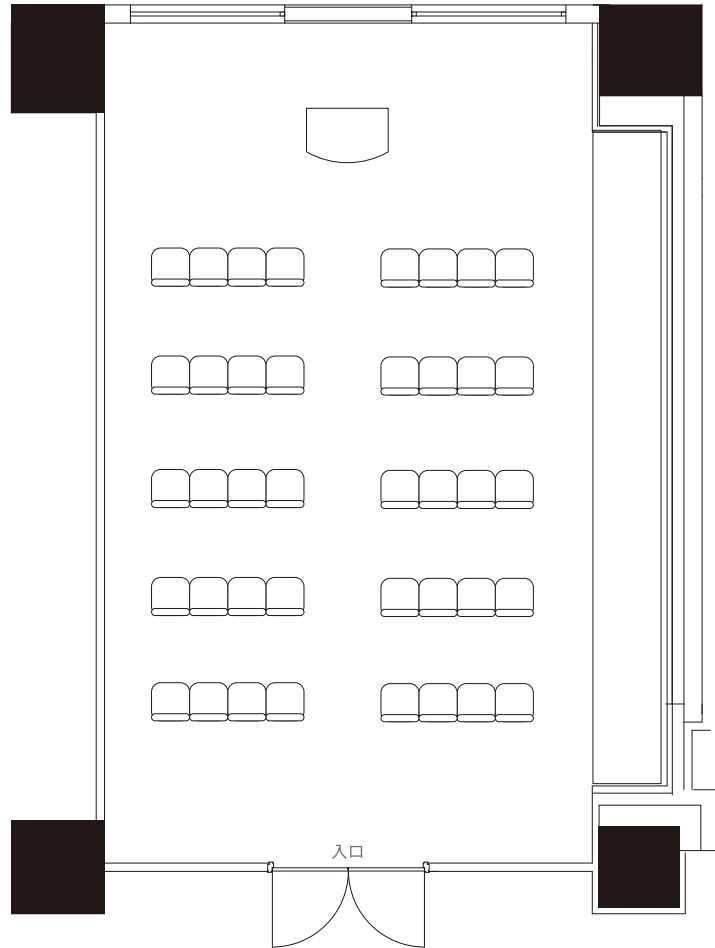

# 水木

MIZUKI

シアター  
Theater Capacity

面積	55 m <sup>2</sup>
天井	2.95 m
付帯設備	—
シアター人数	40名