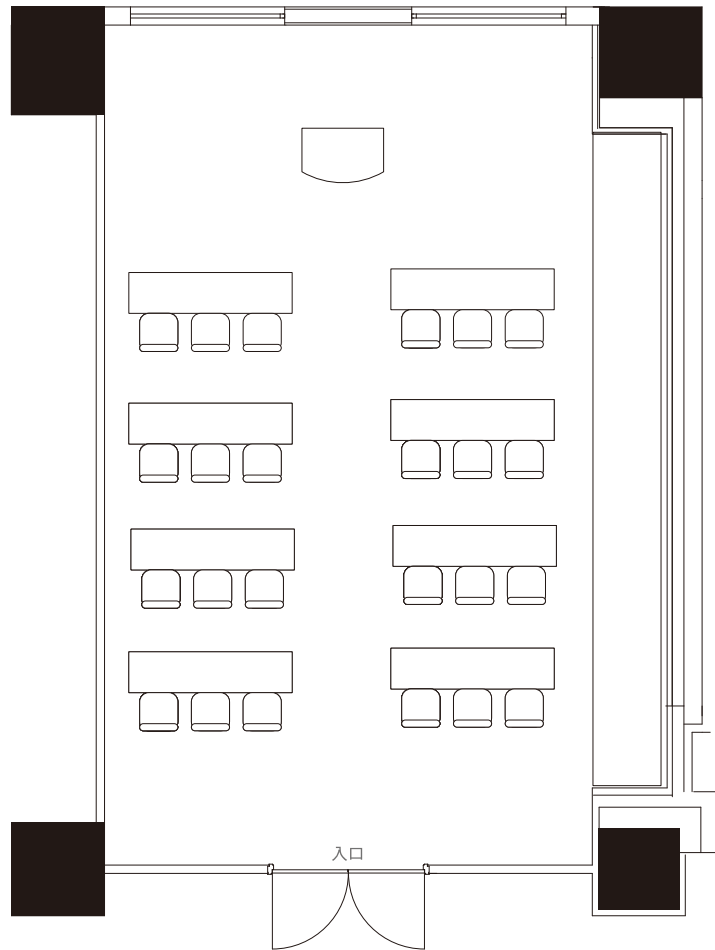

# 水木

MIZUKI

## スクール

Classroom Capacity

面積	55 m <sup>2</sup>
天井	2.95 m
付帯設備	—
スクール人数	24 名